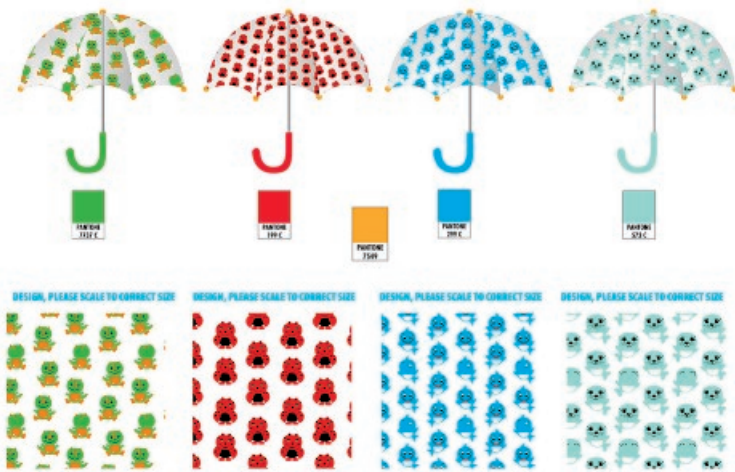

MV 1 CF 6 MASTER 24 8  719987 240829

105015 SAFARI CESTA BIANCHERIA BIMBO 40X50 ASS.

MV 1 CF 12 MASTER 12 8  720573 419161

105017 SAFARI SCATOLA PIEGH. BIMBO 30X30 ASS.

MV 1 CF 12 MASTER 12 8  720573 356312

104427 PARASOLE AUTO FINESTRINI BIMBO 44X38

MV 4 CF 24 MASTER 96 8 719987 434525

205040 ANIMALI IMPERMEABILE BIMBO ASS.

MV 16 CF 16 MASTER 48 8 721037 278072

105014 ANIMALI OMBRELLO BIMBO CM.42 ASS.

MV 1 CF 12 MASTER 24 8 720573 299411