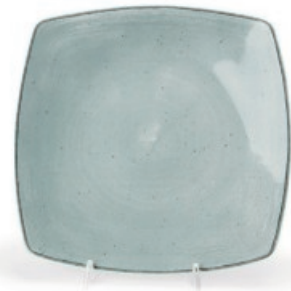

600212 MARE VETRO CENTRO TAV.PESCE CM.24X20

MV	CF	MASTER	
3	12	12	8

508926 PIATTO PIANO 27 EMOZIONI AZZURRO

MV 6 CF 6 MASTER 6 8 004709 616373

508947 PIATTO PIANO 27 EMOZIONI GRIGIO

MV 1 CF 6 MASTER 6 8 004709 616465