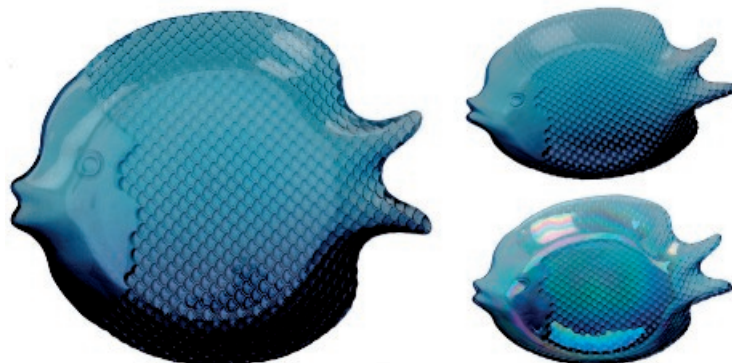

MV	CF	MASTER	
3	24	24	8

600215 MARE VETRO CIOTOLA PESCE CM.17X13

MV	CF	MASTER	
3	12	12	8

600214 MARE VETRO CENTRO TAV.PESCE 20X17

MV	CF	MASTER	
3	12	12	8

600217 MARE VETRO CIOTOLA PESCE CM.26X20

MV	CF	MASTER	
3	6	6	8