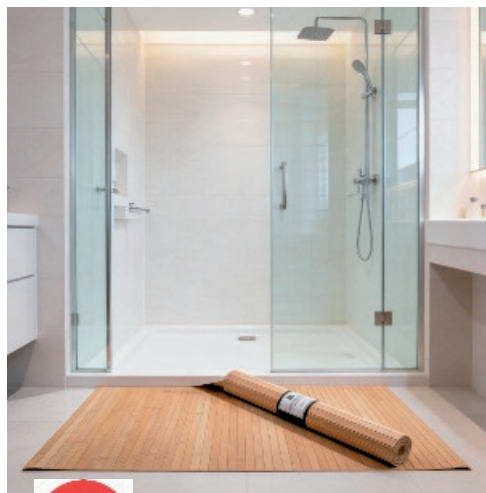

50 x 80 cm

305181 BAGNO BAMBOO TAPP. C/ANTISCIV. 50X80 27616

MV 1 CF 16 MASTER 16 8 056001 027616