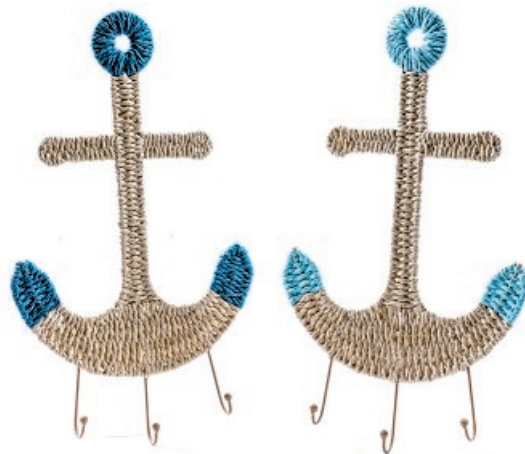

102270 MARE CARTA INTRECC.APPENDINO ANCORA 3PS 25X43

MV 1 CF 12 MASTER 12 8 056001 036410