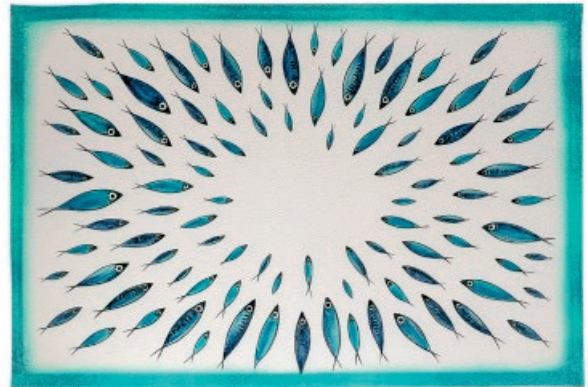

201243

SARDA BICCH. MELAM.CL.27

MV

CF

MASTER

1

24

48

8

140109

SARDA TOV.AMER.PELLE RETT. 30X45

MV

CF

MASTER

1

6

6

8