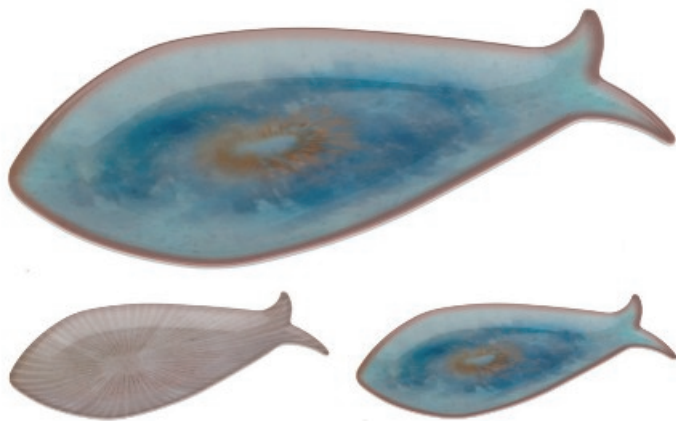

MV 1 CF 12 MASTER 12 8 055039 564384

206027 MELAM.SUMMER PIATTO PIANO CM.26 ASS.

MV 12 CF 12 MASTER 48 8  721037 315135

206024 MELAM.SUMMER BICCH. MUG CL.45 ASS.

MV 24 CF 24 MASTER 48 8  721037 315005

207739 MELAM.SUMMER PIATTO PESCE CM.35,5 ASS.