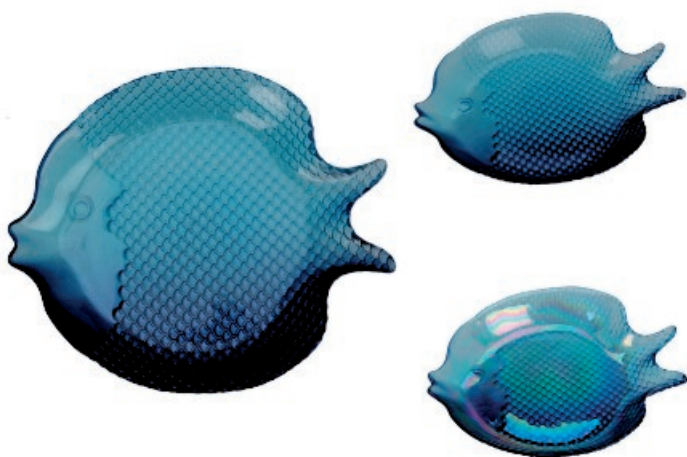

MV	CF	MASTER	
3	24	24	8

600215 MARE VETRO CIOTOLA PESCE CM.17X13

MV	CF	MASTER	
3	12	12	8

600214 MARE VETRO CENTRO TAV.PESCE 20X17

MV	CF	MASTER	
3	12	12	8

600217 MARE VETRO CIOTOLA PESCE CM.26X20

MV	CF	MASTER	
3	6	6	8