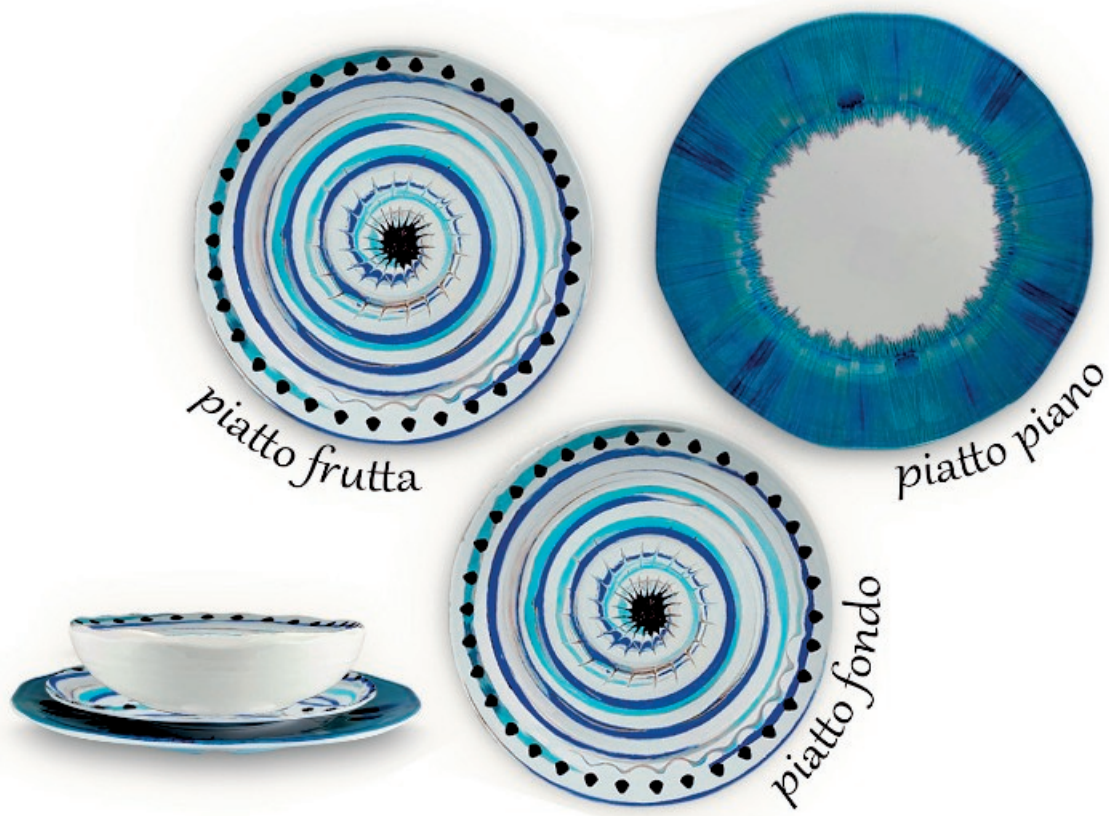

MARE SUMMER

**CATALOGO
PRIMAVERA/ESTATE 2026**

**AGGIORNAMENTO
APRILE**

201721 SPIRALE BLU PIATTO PIANO MELAM. 28

MV 6 CF 24 MASTER 24 8 057960 586633

201722 SPIRALE BLU PIATTO FONDO MELAM. 20

MV 6 CF 24 MASTER 24 8 057960 586640

201723 SPIRALE BLU PIATTO FRUTTA MELAM. 22

MV 6 CF 24 MASTER 24 8 057960 586657

cl. 27
diam. 9 cm
alto 10 cm

201727 SPIRALE BLU BICCH. MELAM. CL.27

MV 1 CF 48 MASTER 48 8 057960 586817

201731 SPIRALE BLU POGGIAMESTOLI MELAM. 29