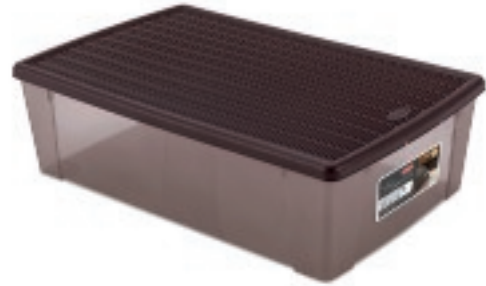

MV 1 CF 6 MASTER 6 8 003507 308602

stefanplast

207420 SCATOLA VISUALBOX ELEGANCE 59X39X17 MOKA