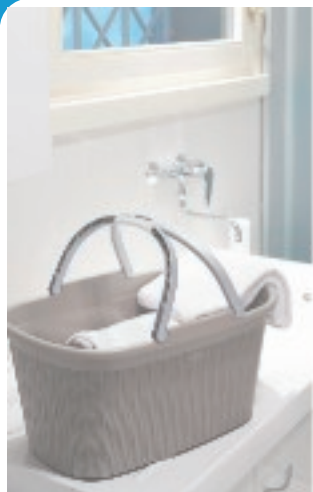

stefanplast

204221 BACINELLA OV.C/MCI ELEGANCE TORTORA 38X58X30

MV 1 CF 8 MASTER 8 8 003507 302013