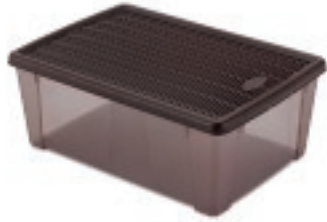

stefanplast

207414 SCATOLA VISUALBOX ELEGANCE 36X25X14 MOKA

MV 1 CF 12 MASTER 12 8 003507 308404

stefanplast