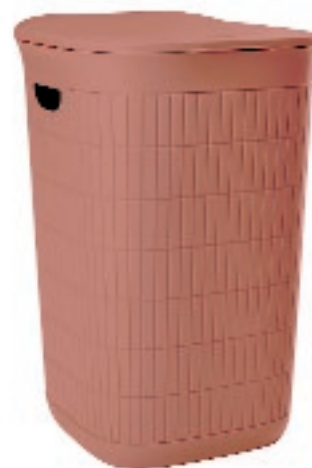

PLASTICA  
RICICLATA

stefanplast

LxP 20,5x20,5 cm  
alto 28 cm

**226524** PATTUMIERA PEDALE DOMUS LT.6 MOCHA

MV CF MASTER  
1 6 6 8

PLASTICA  
RICICLATA

stefanplast

LxP 37x36 cm  
alto 56 cm