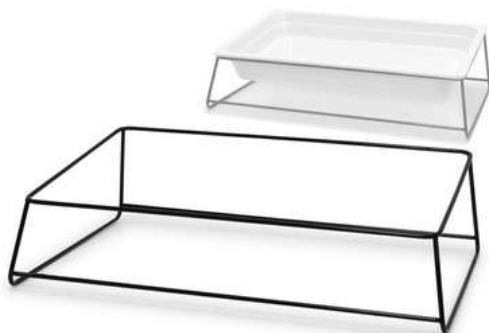

GASTRONORM STAND PER GN1/1

GASTRONORM STAND FOR GN1/1

Codice	ø (cm)	LxP (cm)	H (cm)	Capacità
207132		53x32,5