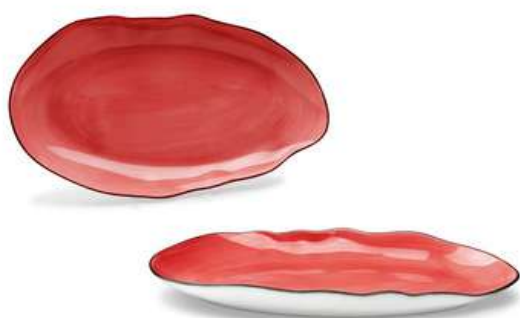

VASSOIO OVALE BRUSH CORALLO STONAGE
OVAL TRAY CORAL BRUSH STORAGE

Codice	ø (cm)	LxP (cm)	H (cm)	Capacità
509110		38x20/13	4	

Codice	ø (cm)	LxP (cm)	H (cm)	Capacità
509113	14		5	
509111	22		6	
509112	28		7,5