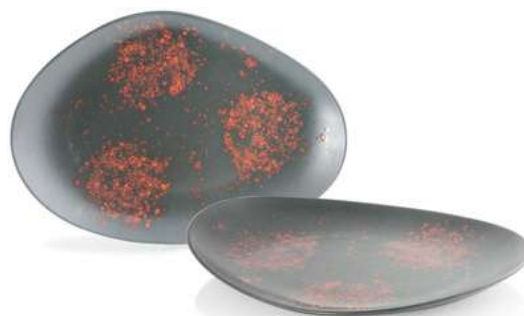

Codice	ø (cm)	LxP (cm)	H (cm)	Capacità
510607	28		6	

Linea Goya Terra

FINGER COPPETTA GOYA TERRA
FINGER FOOD GOYA TERRA BOWL

Codice	ø (cm)	LxP (cm)	H (cm)	Capacità
604510	11			

PIATTO TRIANGOLARE GOYA TERRA
GOYA TERRA TRIANGULAR TRAY/PLATE