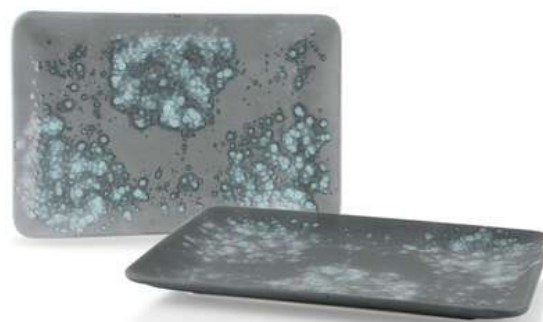

VASSOIO RETTANGOLARE SATINATO GOYA CIELO
SATIN GOYA TERRA RECTANGULAR TRAY/PLATE

Codice	ø (cm)	LxP (cm)	H (cm)	Capacità
604519		30x20