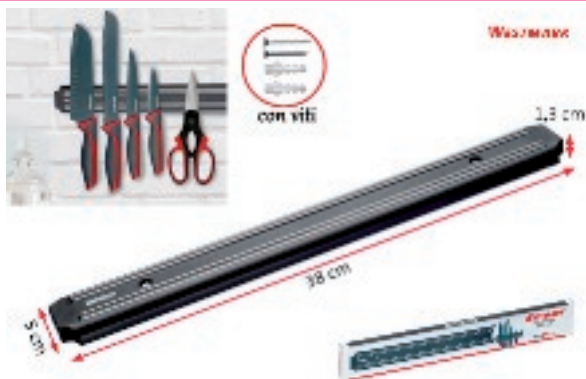

HO.RE.CA

Coltelleria

PINTINOX

102702 APPENDICOLTELLI MAGNETIC.PINTI CM45

MV	CF	MASTER		
1	1	6	8	007163 139327

102705 APPENDICOLTELLI MAGNETICA CM38 WEST 1443

MV	CF	MASTER		
1	1	36	4	004094 144363

Salimelli