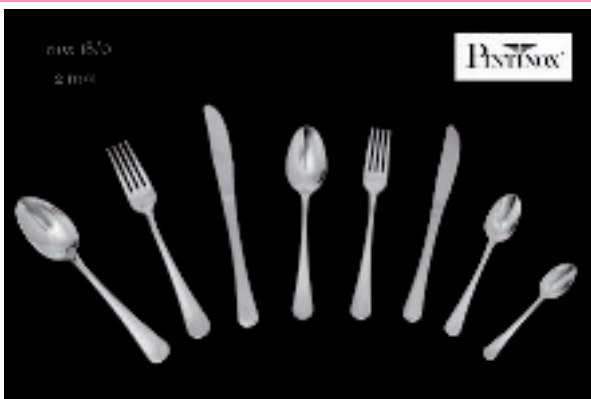

142464 COLTELLO FRUTTA 18/10 STRESA

MV	CF	MASTER		
12	12	12	8	007163 086515

142444 COLTELLO TAVOLA STAMP. STRESA

MV	CF	MASTER		
12	12	120	8	007163 086508

142447 CUCCHIAIO CAFFE' STRESA

MV	CF	MASTER		
12	12	120	8	007163 179880