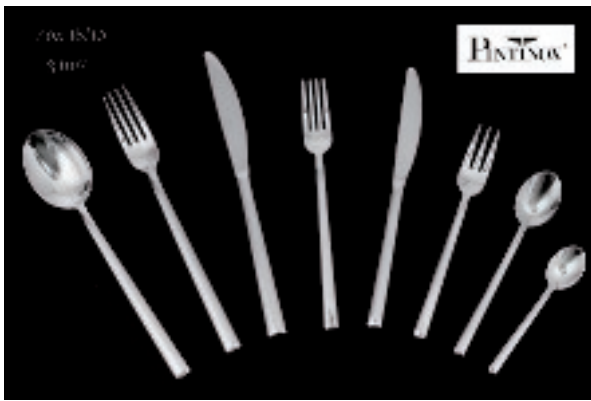

142335 CUCCHIAIO TAVOLA SYNTHESIS

MV	CF	MASTER		
12	12	120	8	007163 130447

142338 FORCHETTA FRUTTA SYNTHESIS

MV	CF	MASTER		
12	12	120	8	007163 130485

142336 FORCHETTA TAVOLA SYNTHESIS

MV	CF	MASTER		
12	12	120	8	007163 130454

142331 FORCHETTINA DOLCE SYNTHESIS

MV	CF	MASTER		
12	12	120	8	007163 130560