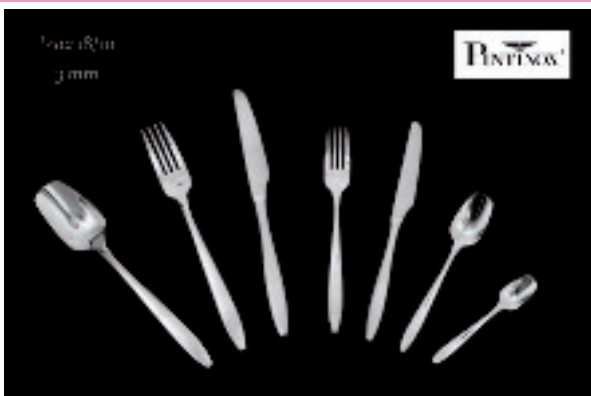

143021 CUCCHIAIO FRUTTA TIE

MV	CF	MASTER		
12	12	120	8	007163 200751

143025 CUCCHIAIO MOKA TIE

MV	CF	MASTER		
12	12	120	8	007163 200799

143018 CUCCHIAIO TAVOLA TIE

MV	CF	MASTER		
12	12	120	8	007163 200720

142374 COLTELLO FRUTTA TREND

MV	CF	MASTER		
12	12	12	8	007163 151213

142372 COLTELLO TAVOLA TREND

MV	CF	MASTER		
12	12	120	8	007163 151183

142370 CUCCHIAIO TAVOLA TREND

MV	CF	MASTER		
12	12	120	8	007163 151169

142381 CUCCHIAIONE SERVIRE TREND