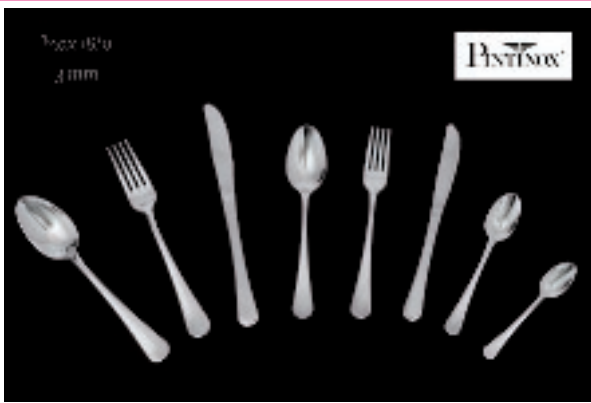

142165 CUCCHIAIO FRUTTA 18/10 STRESA

MV	CF	MASTER		
12	12	120	8	007163 211016

142469 CUCCHIAIO MOKA STRESA

MV	CF	MASTER		
12	12	120	8	007163 169652

142440 CUCCHIAIO TAVOLA STRESA

MV	CF	MASTER		
12	12	120	8	007163 179965