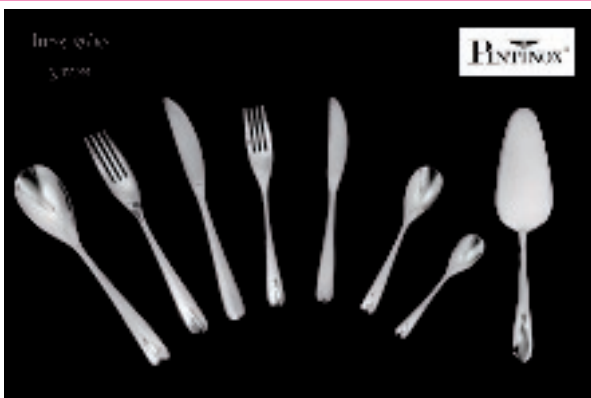

142262 FORCHETTA FRUTTA SWING

MV	CF	MASTER		
12	12	120	8	007163 130133