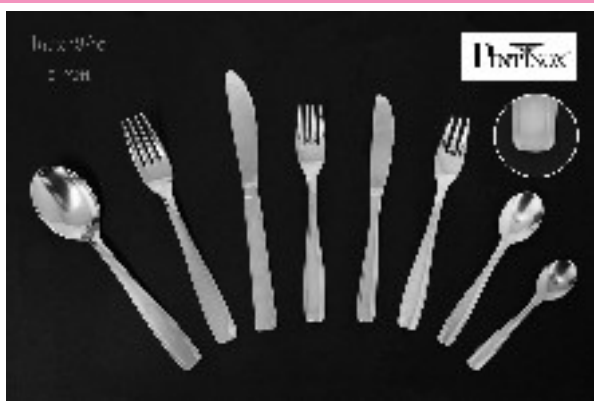

142157 COLTELLO FRUTTA AUSTRALIA 2

MV	CF	MASTER		
12	12	120	8	007163 011005

142154 COLTELLO TAVOLA STAMP. 18/10 AUSTRALIA 2

MV	CF	MASTER		
12	12	120	8	007163 053029

142158 CUCCHIAIO CAFFE' 18/10 AUSTRALIA 2

MV	CF	MASTER		
12	12	120	8	007163 001198

142169 CUCCHIAIO MOKA AUSTRALIA 2

MV	CF	MASTER		
12	12	120	8	007163 005615