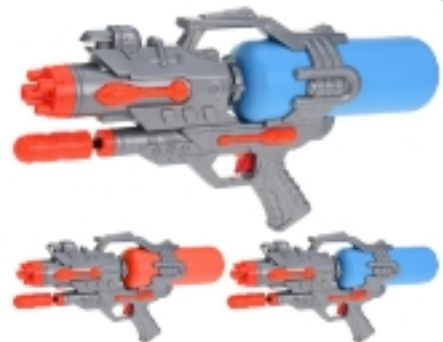

Imballo:
1 12 12