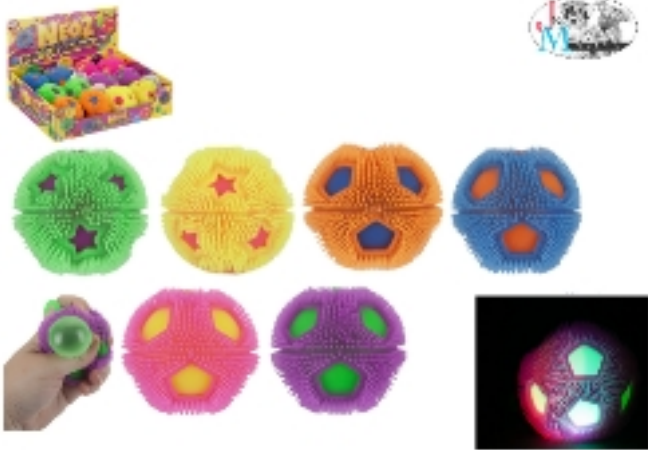

PALLINE VARIE

894345 PALLA PUFFERBALL COLOR C/LUCE CM.7 543572

Imballo:
12 12 144 5 || 050565 842343 ||

810198 PALLA PUFFERBALL COLOR CM.8 35132Z

Imballo:
12 12 72 8 || 714627 012224 ||

809607 PALLA PUFFERBALL RUGBY CM.14 ASS. 51555Z

Imballo:
12 12 144 8 || 714627 010602 ||

805087 PALLINA ANTISTRESS CM.6 ESP.

Imballo:
24 24 288 8 || 017967 513759 ||

802910 PALLINA ANTISTRESS CM.7 PZ.3

Imballo:
8 8 32 8 || 719987 396816 ||

807887 PALLINA ANTISTRESS CM.9 ASS.