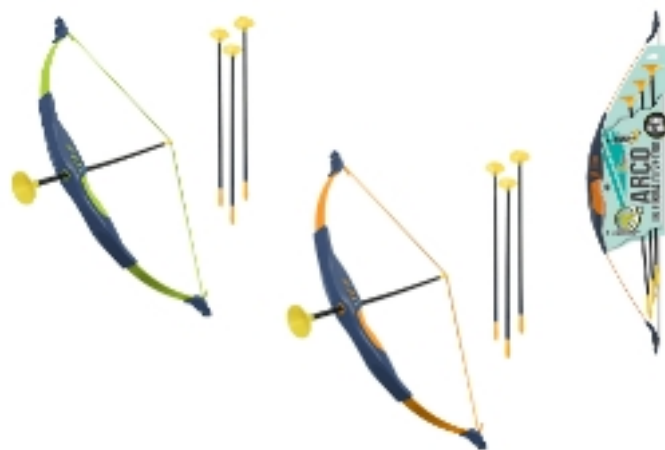

# JUNIOR SPORT

851140 ARCO 3 FRECCHE BL

Imballo:  
1 12 12

836256 ARCO FIBRA DI VETRO CM.76 4850091

Imballo:  
1 6 24

836156 ARCO SET PIEGHEVOLE C/3 FRECCHE 4850081

Imballo:  
1 18 18

836245 BASEBALL MAZZA EVA C/PALLA.CM.60 ASS 4500021

Imballo:  
1 24 24

810629 BASEBALL MAZZA LEGNO CM.60 42433A

Imballo:  
1 12 12

810455 BASKET CANESTRO C/PALLA CM.28

Imballo:  
3 12 48