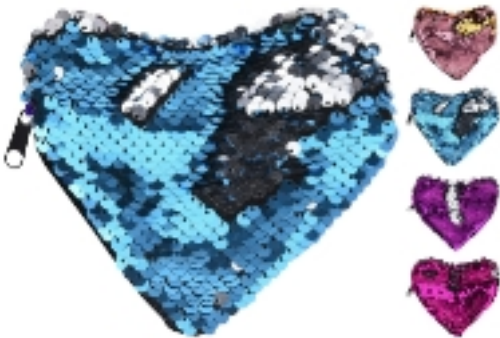

802495 PORTAMONETE PAILLETTES CM.12 ASS.

Imballo:
3 24 144 8 || 719202 || 948011 ||