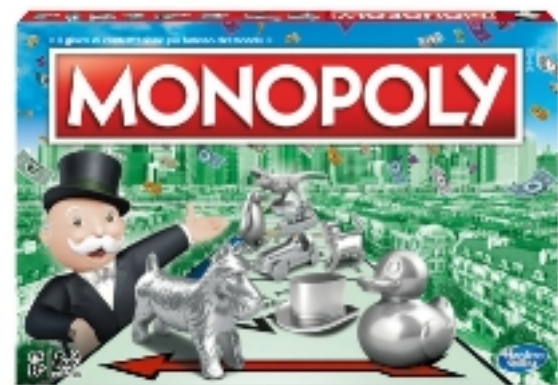

890040 HS GAMES MONOPOLY CLASSICO

Imballo:

1 6 6