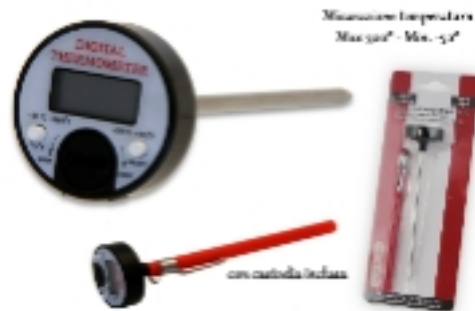

Misurazione temperatura
Max 300° - Min. 0°

156686 TERMOMETRO CARNE A&F DIGITALE C110725

1 | 6