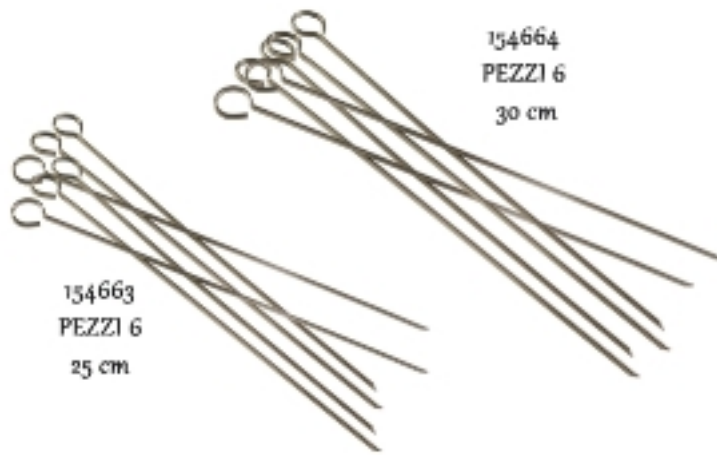

154663
PEZZI 6
25 cm

154664
PEZZI 6
30 cm

154663 SPIEDINI INOX BLISTER PZ.6 CM.25

154664 SPIEDINI INOX BLISTER PZ.6 CM.30