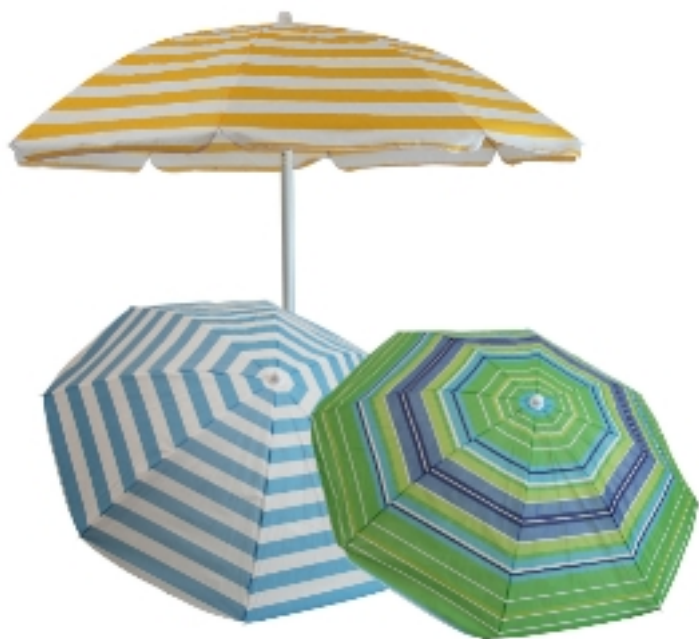

410700 OMBRELLONE PECHINO CM.180 C/SNODO C103834

1 | 12

Ombrellone TNT gr75/mq. Palo in ferro 32mm con 8 stecche. Cm.180