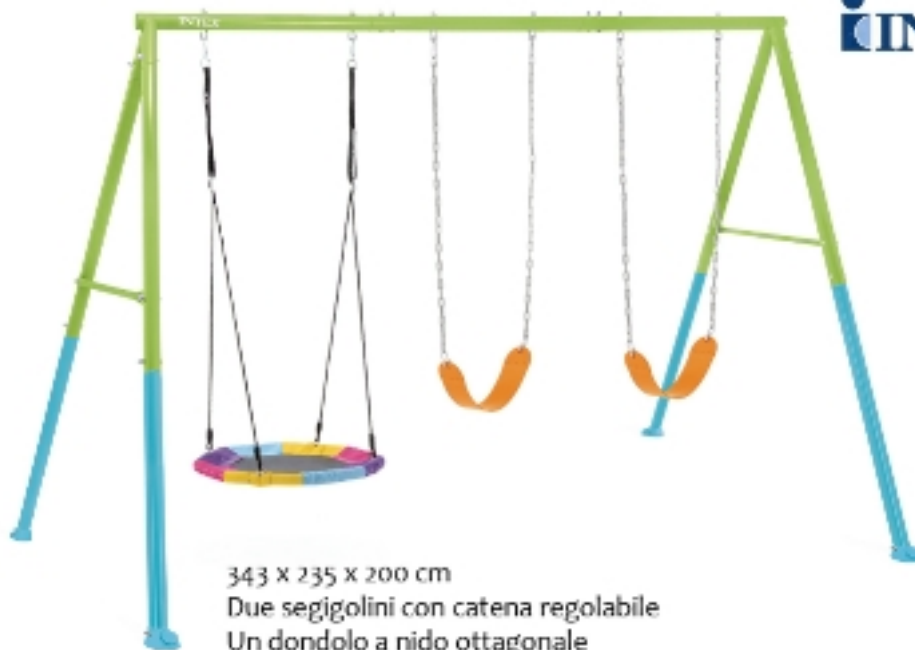

196 x 84 x 119 cm
Costruzione in plastica stampata
in tre pezzi.
Paleria in acciaio verniciato a polvere
Tubi in acciaio di diametro 2,8 cm
età 3 - 10 anni

807743 SCIVOLO 196X84X119- 44106

 1 | 1

251 x 84 x 147 cm
Costruzione in plastica stampata in tre pezzi
Paleria in acciaio verniciato a polvere
Tubi in acciaio di diametro 2,8 cm
età 3 - 10 anni

807744 SCIVOLO 251X84X147- 44107

 1 | 1

254 x 235 x 200 cm
Seggiolino con catena regolabile
Dondolo a nido ottagonale
(cm 81 - portata 100kg)
Sostiene fino a 3 bambini
età 3 - 10 anni

807740 ALTALENA 267X254X211 2 COMP.VDE BLU 44125

2026

343 x 235 x 200 cm
Due seggiolini con catena regolabile
Un dondolo a nido ottagonale
Sostiene fino a 4 bambini
3 - 10 anni

807741 ALTALENA 361X254X211 3 COMP.VDE BLU 44133

442 x 235 x 200 cm
Due seggiolini con catena regolabile
Trapezio con anelli da ginnastica
Pali di ancoraggio e piedini con picchetti per maggiore sensibilità
età 3 - 10 anni