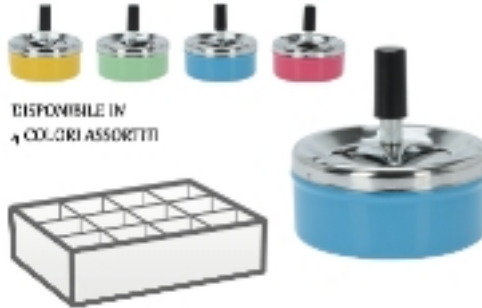

3 | 24

411177 TENDA POP-UP BLU CM.200X125X100

1 | 10

cm. 182x100x86

411174 TENDA POP-UP ANIMALI 182X100X86 ASS

1 | 10

cm. 182x100 h86. Protezione UV

EFFETTO
COTRIFRANGENTE