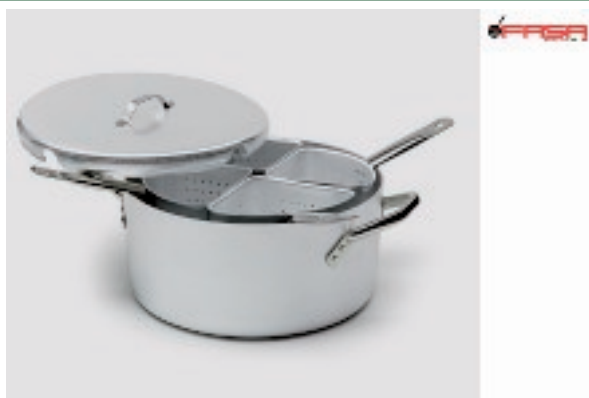

150147 ALL.ALB. CASS.C/4 COLAP.SPICCHI+COP CM.50

MV	CF	MASTER		
1	1	1	8	012004 002333