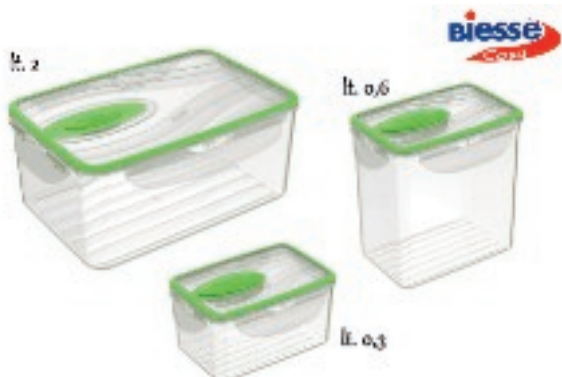

208176 CONT.ERMETICI LINEA K RETT.PZ.3

MV	CF	MASTER		
6	6	6	8	033123 953627