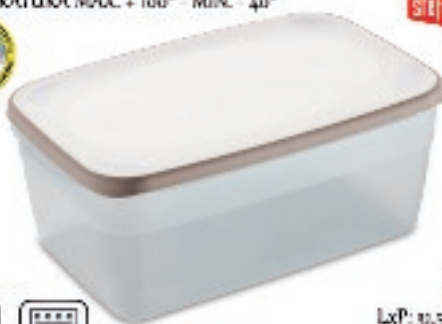

206348 CONT.CIAO FRESCO RETT.1.8

MV	CF	MASTER	Barcode	
1	1	12 8	003507	011816

MICROONDE
SENZA COPERTURA

lit. 1,8
LxP: 20x19,5 cm
alto: 6 cm

TEMPERATURA MAX. +100° MIN. -40°

stefanplast

LAVABILE IN
WASHERDISH

MICROONDE
SENZA COPERTURA

lit. 2,4
LxP: 31,5x20 cm
alto: 6 cm

206365 CONT.CIAO FRESCO RETT.2.4

MV	CF	MASTER		
1	1	8	8	003507 012400

TEMPERATURA MAX. +100° MIN. -40°

stefanplast

LAVABILE IN
WASHERDISH

MICROONDE
SENZA COPERTURA

lit. 3,6
LxP: 31,5x20 cm
alto: 9,5 cm

206349 CONT.CIAO FRESCO RETT.3.6

MV	CF	MASTER		
1	1	8	8	003507 013612

TEMPERATURA MAX. +100° MIN. -40°

stefanplast

LAVABILE IN
WASHERDISH

MICROONDE
SENZA COPERTURA

lit. 5,4
LxP: 31,5x20 cm
alto: 12,5 cm