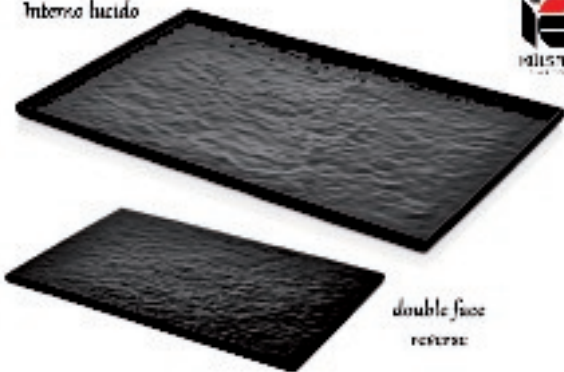

208043 MELAM.ALB.VASSOIO GN 1/1 53X32,5

MV	CF	MASTER		
4	4	12	8	696760 001474

208089 MELAM.ALB.VASSOIO GN 1/1 NERO 53X32,5

MV	CF	MASTER		
4	4	12	8	696760 001467

Intenso lucido

double face
reverse

208139 MELAM.ALB.VASSOIO GN 1/1 STONE NERO 53X32,5