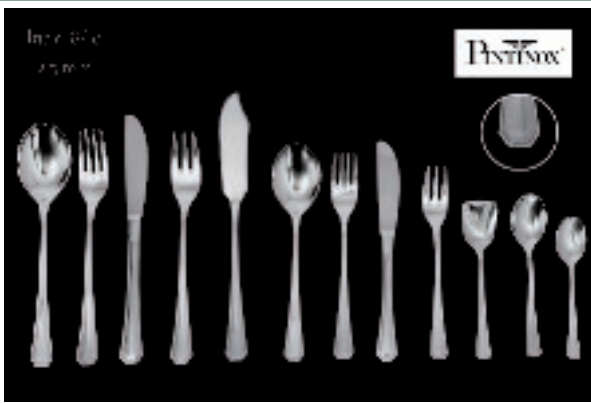

142075 COLTELLO FRUTTA AMERICA

MV	CF	MASTER		
12	12	120	8	007163 002249

142069 COLTELLO PESCE AMERICA

MV	CF	MASTER		
12	12	120	8	007163 002263

142073 COLTELLO TAVOLA AMERICA

MV	CF	MASTER		
12	12	120	8	007163 002218