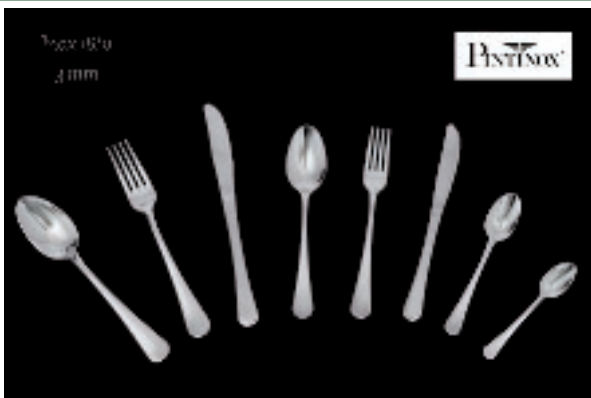

142165 CUCCHIAIO FRUTTA 18/10 STRESA

MV	CF	MASTER		
12	12	120	8	007163 211016

142469 CUCCHIAIO MOKA STRESA

MV	CF	MASTER		
12	12	120	8	007163 169652

142440 CUCCHIAIO TAVOLA STRESA

MV	CF	MASTER		
12	12	120	8	007163 179965