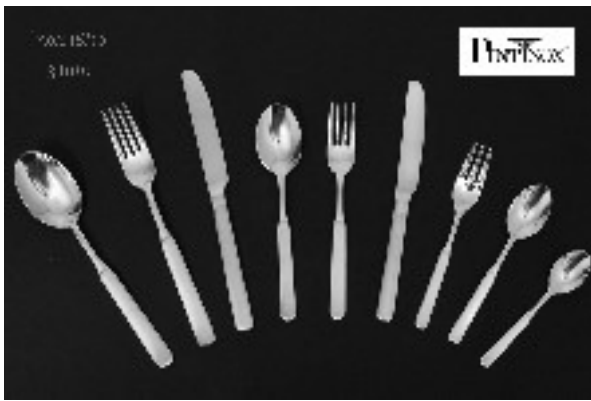

142239 CUCCHIAIO MOKA CASALI

MV	CF	MASTER		
12	12	120	8	007163 004731

142232 CUCCHIAIO TAVOLA CASALI

MV	CF	MASTER		
12	12	120	8	007163 004618

142236 FORCHETTA FRUTTA CASALI

MV	CF	MASTER		
12	12	120	8	007163 004519