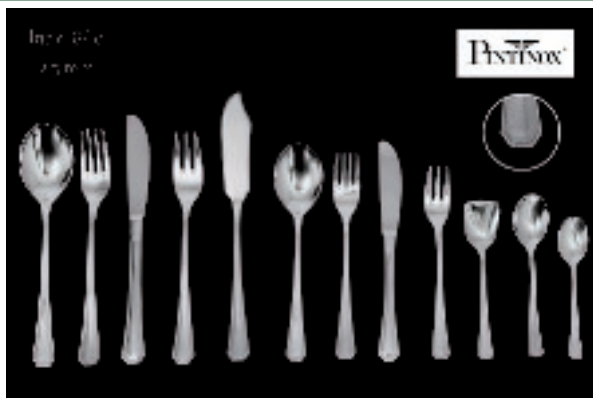

142091 PALETTA GELATO AMERICA

MV	CF	MASTER			
12	12	120	8	007163	009057