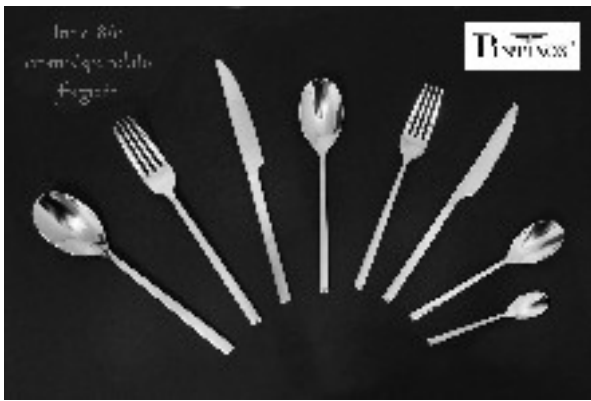

MV	CF	MASTER		
1	1	12	8	004709 563943

143023 COTELLO FRUTTA TIE

MV	CF	MASTER		
12	12	120	8	007163 200775

143020 COTELLO TAVOLA TIE

MV	CF	MASTER		
12	12	120	8	007163 200744

143022 FORCHETTA FRUTTA TIE

MV	CF	MASTER		
12	12	120	8	007163 200768