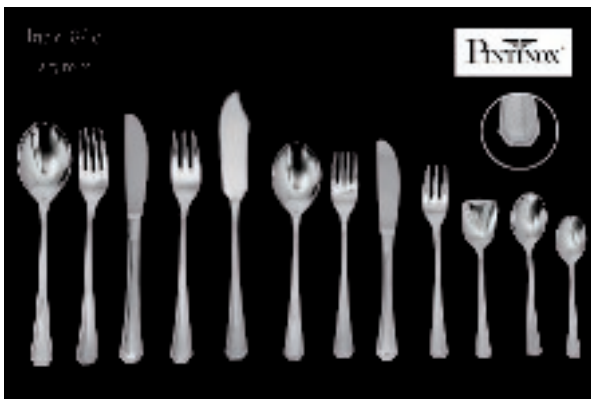

142076 CUCCHIAIO CAFFE' AMERICA

MV	CF	MASTER		
12	12	120	8	007163 002225

142072 CUCCHIAIO FRUTTA AMERICA

MV	CF	MASTER		
12	12	120	8	007163 004465

142077 CUCCHIAIO MOKA AMERICA

MV	CF	MASTER		
12	12	120	8	007163 004717

142070 CUCCHIAIO TAVOLA AMERICA

MV	CF	MASTER		
12	12	120	8	007163 002201