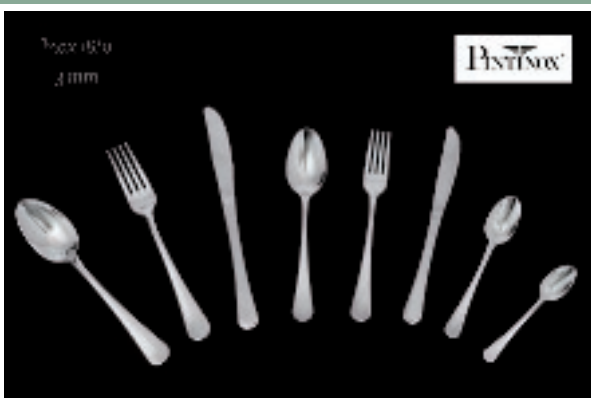

142463 FORCHETTA FRUTTA 18/10 STRESA

MV	CF	MASTER		
12	12	120	8	007163 086553

142441 FORCHETTA TAVOLA STRESA

MV	CF	MASTER		
12	12	120	8	007163 179941