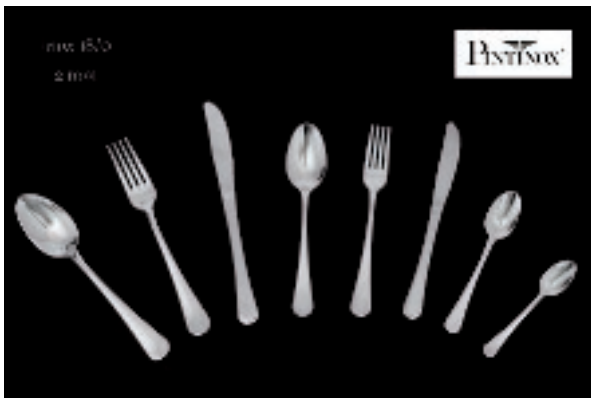

141807 CUCCHIAIO CAFFE' SKY

MV	CF	MASTER		
12	12	120	8	007163 287226

141806 CUCCHIAIO MOKA SKY

MV	CF	MASTER		
12	12	120	8	007163 287233

141804 FORCHETTA FRUTTA SKY

MV	CF	MASTER		
12	12	12	8	007163 287202

141803 COLTELLO TAVOLA SKY

MV	CF	MASTER		
12	12	120	8	007163 287189

141801 CUCCHIAIO TAVOLA SKY

MV	CF	MASTER		
12	12	120	8	007163 287165

141802 FORCHETTA TAVOLA SKY

MV	CF	MASTER		
12	12	120	8	007163 287172

142464 COLTELLO FRUTTA 18/10 STRESA