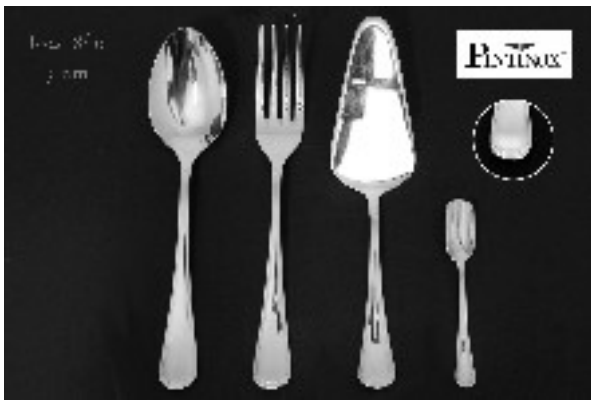

142907 CUCCHIAIONE SERVIRE BYRON

MV	CF	MASTER		
1	1	1	8	007163 005875

142908 FORCHETTONE SERVIRE BYRON

MV	CF	MASTER		
1	1	1	8	007163 005882

142913 PALETTA TORTA BYRON

MV	CF	MASTER		
1	1	1	8	007163 014556

142916 SESSOLA ZUCCHERO BYRON

MV	CF	MASTER		
12	12	12	8	007163 022490