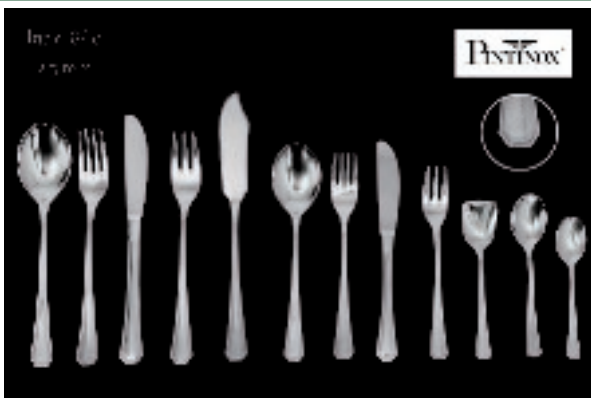

142072 CUCCHIAIO FRUTTA AMERICA

MV	CF	MASTER		
12	12	120	8	007163 004465

142077 CUCCHIAIO MOKA AMERICA

MV	CF	MASTER		
12	12	120	8	007163 004717

142070 CUCCHIAIO TAVOLA AMERICA

MV	CF	MASTER		
12	12	120	8	007163 002201