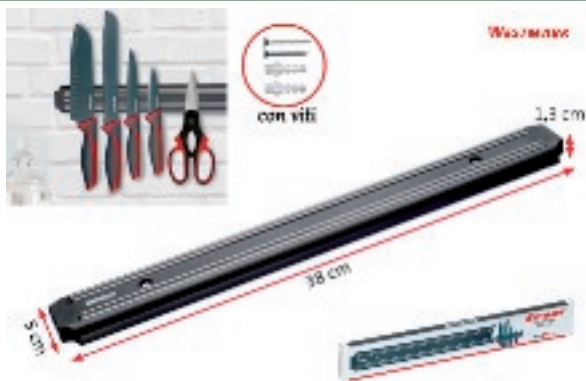

HO.RE.CA.

Coltelleria

PINTINOX

102702 APPENDICOLTELLI MAGNETIC.PINTI CM45

MV	CF	MASTER		
1	1	6	8	007163 139327

102705 APPENDICOLTELLI MAGNETICA CM38 WEST 1443

MV	CF	MASTER		
1	1	36	4	004094 144363

Salimelli