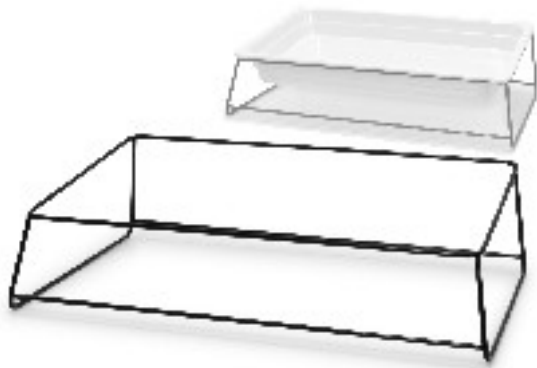

207593 MELAM.ALB.GASTRON.COP/VASSOIO GN1/1

MV	CF	MASTER		
6	6	12	8	004709 621452

207132 MELAM.ALB.GASTRON.STAND X GN1/1

MV	CF	MASTER		
1	1	6	8	004709 585501

207134 MELAM.ALB.GASTRON.STAND X GN1/3

MV	CF	MASTER		
1	1	6	8	004709 585525