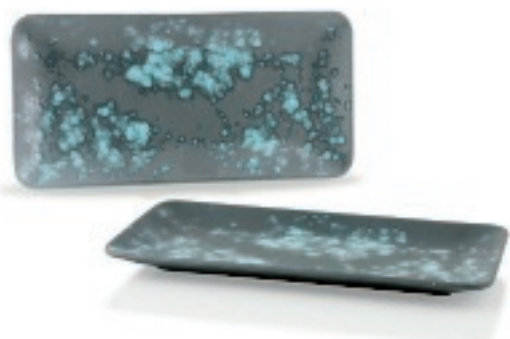

604517 VASSOIO RETT.CM.30X15 SATIN. GOYA CIELO

MV	CF	MASTER		
6	6	6	8	004709 630270