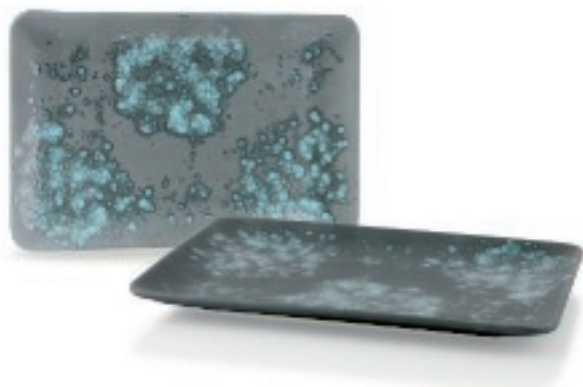

604519 VASSOIO RETT.CM.30X20 SATIN. GOYA CIELO

MV	CF	MASTER		
6	6	6	8	004709 630294

604510 COPPETTA CM.11 GOYA TERRA

MV	CF	MASTER		
24	24	24	8	004709 630201