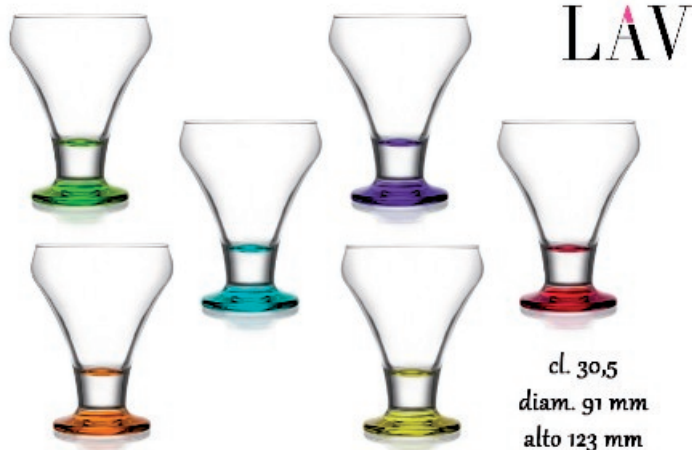

**709460** COPPA GELATO BI COLOR 210 ASS.

MV 6 CF 6 MASTER 24 8  721037 744881

**703798** BOTT.VISCI COLOR LT.0,5 C/T.MONT.

MV 6 CF 6 MASTER 6 8  033901 049283

**703797** BOTT.VISCI COLOR LT.1 C/T.MONT.

MV 6 CF 6 MASTER 6 8  033901 048453

**708115** CARAFFA DECANT.HALO AMBRA 28 C/TAP 90124

MV 1 CF 4 MASTER 4 8  693357 099937

**708113** CARAFFA DECANT.HALO VERDE 28 C/TAP 90124

MV 1 CF 4 MASTER 4 8  693357 099951

cl. 30,5  
diam. 91 mm  
alto 123 mm