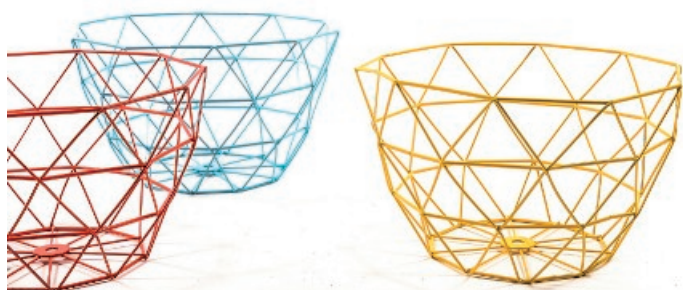

116001 CESTINO IN METALLO CM.26 ASS. 16710

MV 1 CF 4 MASTER 24 8 034052 716710