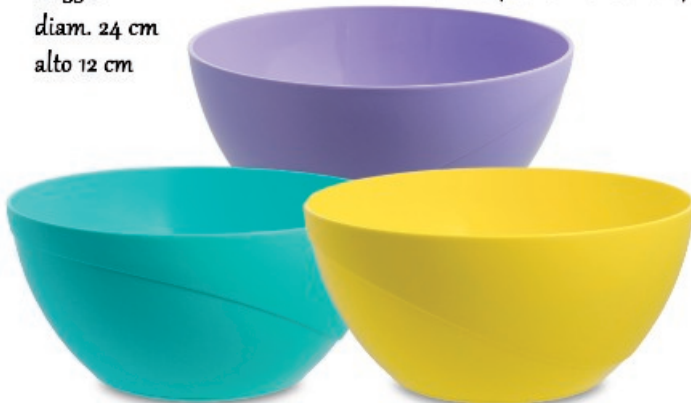

**205701** EASY PIATTO PIANO CM.24,5 ASS.

MV 12 CF 12 MASTER 12 8  053806 175702

cl. 190  
diam. 20 cm  
alto 10 cm

mojito design

**205711** EASY INSALAT.CIOTOLA 20 ASS.

MV 6 CF 24 MASTER 24 8  053806 171346

mojito design

diam. 22,5 cm  
alto 3,5 cm

**205702** EASY PIATTO FONDO CM.22 ASS.

MV 12 CF 12 MASTER 12 8  053806 175948

cl. 350  
diam. 24 cm  
alto 12 cm

mojito design

**205712** EASY INSALAT.CIOTOLA 24 ASS.