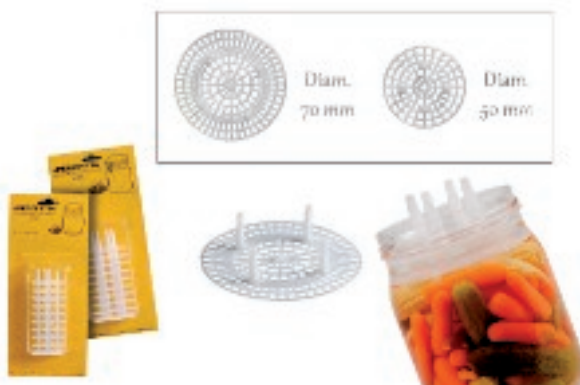

226598 PRESSINI SALVAROMA MM.50 PZ.10

MV	CF	MASTER	
1	1	12	8 011887 000344

226597 PRESSINI SALVAROMA MM.70 PZ.10

MV	CF	MASTER	
1	1	12	8 011887 000351