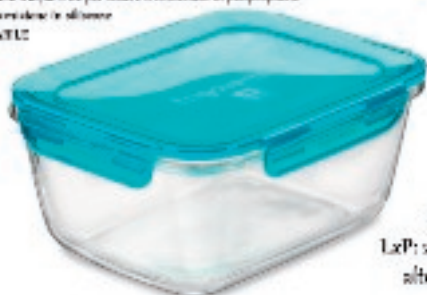

d. 152
LxP: 230x180 mm
alto 109 mm

709414 CONT.FRIGOVERRE EVOLUTION RET.23X18 ALTO

MV	CF	MASTER	
1	1	4	8 004360 094787