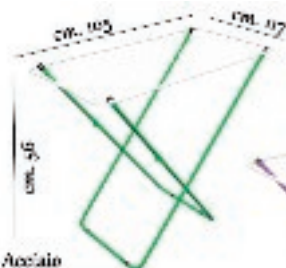

gami
COLORI ASSORTITI

Acciaio
11 mt. di stenditura
Trattamento di anti-ruggine
Piedini antiscivolo
Snodo saldato al tubo

154512 STENDI PLAST SENZA ALI

MV	CF	MASTER	
1	1	6	8