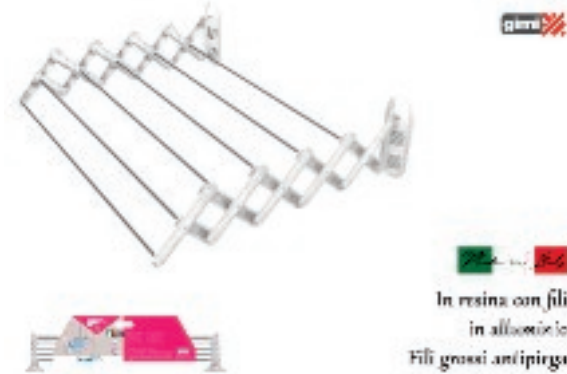

lt. 50  
LxP: 37x37  
alto 56 cm

stefanplus

226514 PORTABIANCH.STEFAN FORATO TORTORA

MV	CF	MASTER		
1	1	6	8	003507 701182

lt. 50  
LxP: 37x37  
alto 56 cm

136174 PORTAGIOCHI A&F PIEGHEVOLE RETE C106488

MV	CF	MASTER	Barcode	
1	1	120	8	026758 052940

154646 STENDI BRIO SUPER ESTENSIB.CM.120

MV	CF	MASTER	Barcode	
1	1	10	8	001244 073128

154644 STENDI SKATTO SUPER ESTENSIB.CM. 70

MV	CF	MASTER	Barcode	
1	1	6	8	001244 863309

154645 STENDI SKATTO SUPER ESTENSIB.CM.100