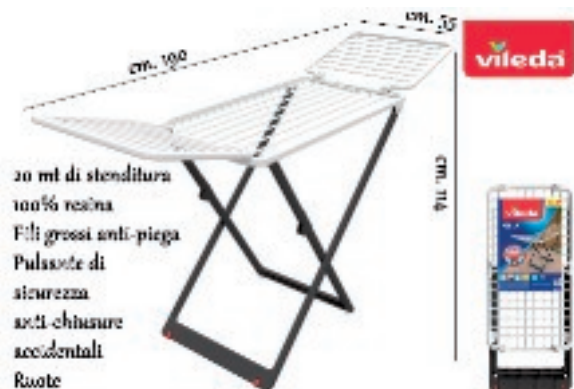

20 mt di stesatura
100% resina
Fili grossi anti-piega
Pulsante di sicurezza
acci. chiusura
accidentali
Ruote

154642 STENDI DOPPIO PERLA RESINA VILEDA

MV	CF	MASTER		Barcode	
1	1	2	4	023103	245839