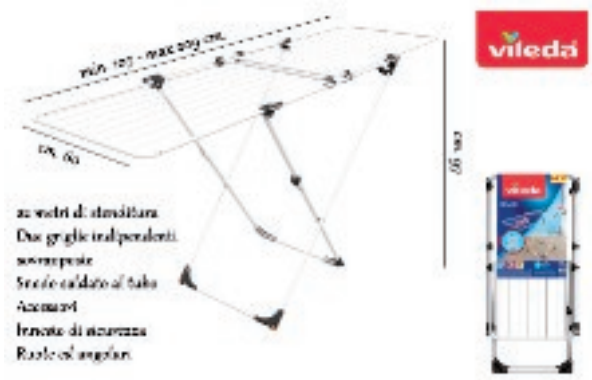

MV	CF	MASTER	Barcode	
1	1	6	8	001244 863354

154293 STENDI CUCCIOLO MINI RESINA

MV	CF	MASTER	Barcode	
1	1	2	8	001244 007543

154815 STENDI DOPPIO ALLUM.100% URBAN

MV	CF	MASTER	Barcode	
1	1	4	9	007741 018227