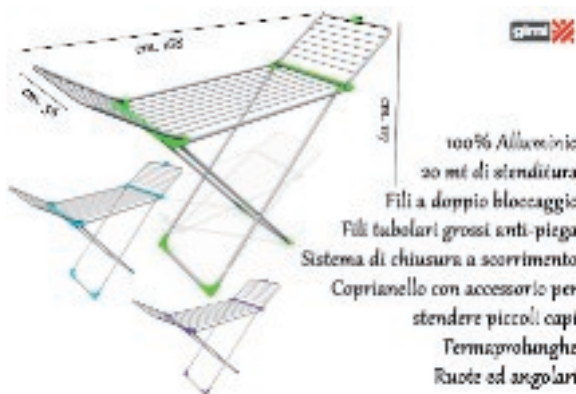

100% Alluminio
20 mt di stenditura
Fili a doppio bloccaggio
Fili tubolari grossi anti-piega
Sistema di chiusura a scorrimento
Copriannello con accessorio per
stendere piccoli capi
Termoprolonghe
Ruote ad angolari

154721 STENDI DOPPIO TEMPO COLOR ASS.MT.20 ALLUM.

MV	CF	MASTER	
1	1	6 8	001244 011472