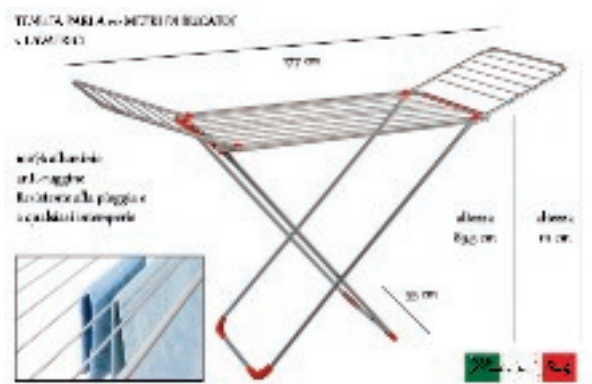

154815 STENDI DOPPIO ALLUM.100% URBAN

MV	CF	MASTER	Barcode	
1	1	4	9	007741 018227