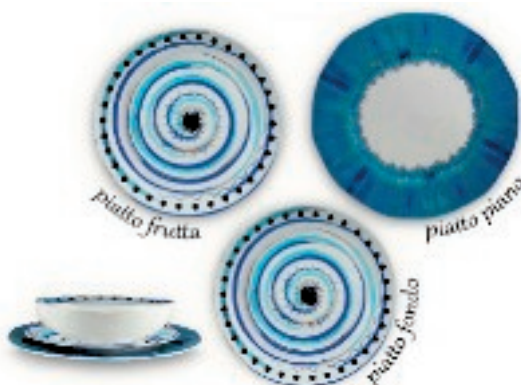

MV	CF	MASTER		
1	1	12	8	057960 586787

201722 SPIRALE BLU PIATTO FONDO MELAM. 20

MV	CF	MASTER		
6	6	24	8	057960 586640

201723 SPIRALE BLU PIATTO FRUTTA MELAM. 22

MV	CF	MASTER		
6	6	24	8	057960 586657

201721 SPIRALE BLU PIATTO PIANO MELAM. 28