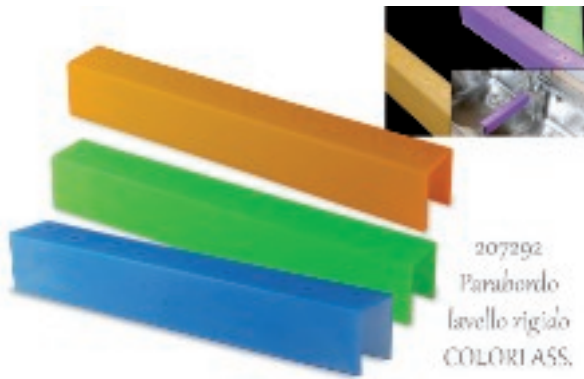

MV	CF	MASTER		
5	5	50	8	004709 641887

 Bco

226495 PARABORDO LAVELLO RIGIDO BCO

MV	CF	MASTER		
6	6	6	8	002942 009402

226072 PARABORDO LAVELLO RIGIDO BCO C112837

MV	CF	MASTER		026758 113863	
6	6	30	8		

207292 PARABORDO LAVELLO RIGIDO COLOR C112838