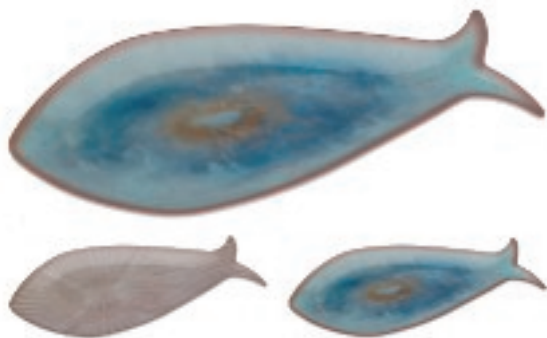

MV	CF	MASTER		
24	24	48	8	721037 315005

207739 MELAM.SUMMER PIATTO PESCE CM.35,5 ASS.

MV	CF	MASTER		
1	1	48	8	721037 317221

207255 MELAM.SUMMER PIATTO TDO 2PS CM.27 ASS.

MV	CF	MASTER		
1	1	12	8	721037 315357