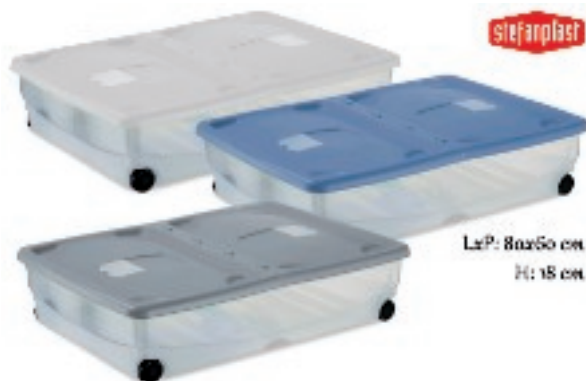

stefaplast

LxP: 80x60 cm
H: 18 cm

206483 MULTIBOX SUP.MARIO 80X60X18 C/RUO

MV	CF	MASTER		Barcode	
1	1	3	8	003507	130081