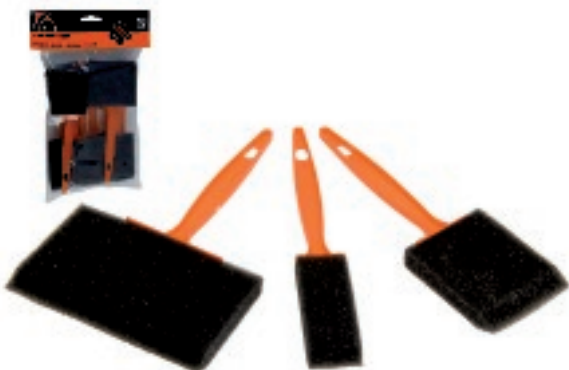

103178 FERRAMENTA PENNELLI GOMMAPIUMAPZ.10

MV	CF	MASTER		
12	12	48	8	718158 427403

103197 FERRAMENTA POMPA BICI

MV	CF	MASTER		
1	1	12	8	721037 467155