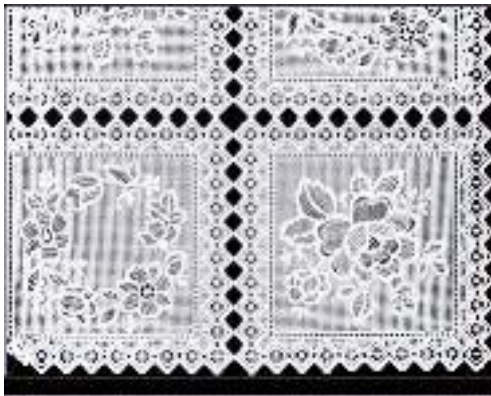

148636 ROTOLO MERLETTO 50 MT.20 QDRO BCO 50190

MV	CF	MASTER		
1	1	1	8	052190 873904