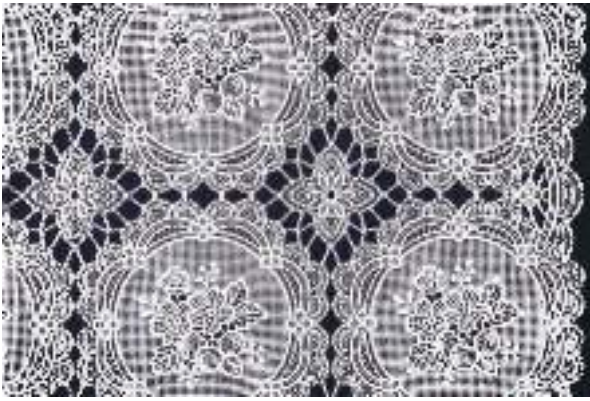

148903 ROTOLO MERLETTO 50 MT.20 TONDO BCO 50010

MV	CF	MASTER		
1	1	1	8	052190 885082

148630 ROTOLO MOLLETTONE 140 MT.20 BIANCO

MV	CF	MASTER		
1	1	1	8	052190 870101