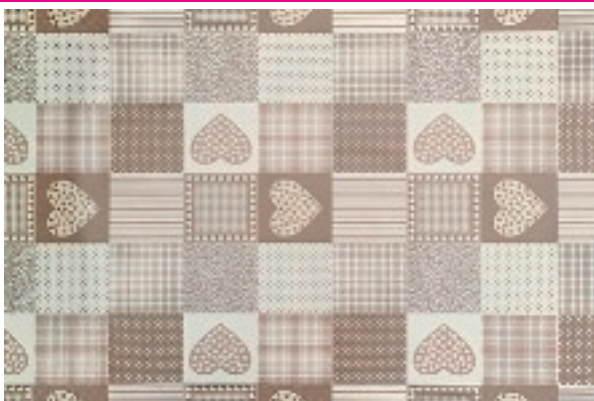

148262 ROTOLO TOV.MT.20 TIROLO QUADRI BEIG 1804/01

MV	CF	MASTER		
1	1	1	8	052190 874970