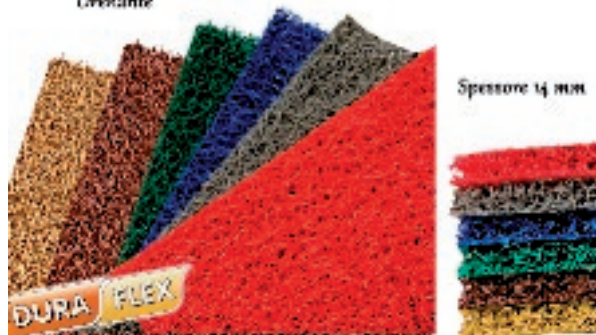

Spessore 14 mm

132366 TAPPETO ZERBINO DURAFLEX SCALINO 75X24

MV	CF	MASTER		
1	1	1	8	052190 870170