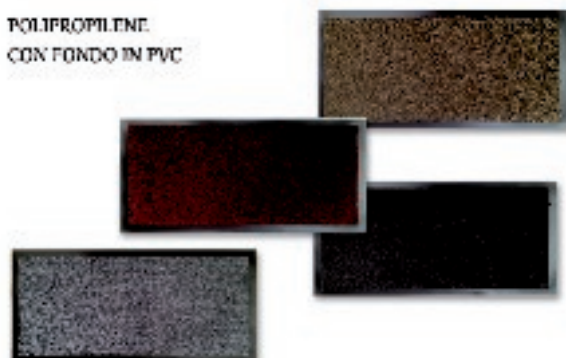

132090 TAPPETO ZERBINO MANGIASPORCO 70X40

MV	CF	MASTER		
1	1	1	8	052190 870736

132092 TAPPETO ZERBINO MANGIASPORCO 90X 60

MV	CF	MASTER		
1	1	15	8	052190 870743

132129 TAPPETO ZERBINO MANGIASPORCO 90X120

MV	CF	MASTER		
1	1	1	8	052190 870750

POLIPROPILENE
CON FONDO IN PVC

132340 TAPPETO ZERBINO MANGIASPORCO 90X150

MV	CF	MASTER		
1	1	1	8	052190 870767