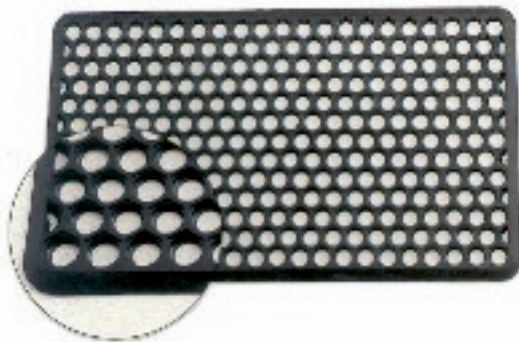

Zerbino gomma e
agugliato in polipropilene
COLORI ASSORTITI

132067 TAPPETO ZERBINO GOMMA BORDER STAR 60X25 SCALINO

MV	CF	MASTER	
1	1	1	8 052190 877445

COLORI ASSORTITI

132162 TAPPETO ZERBINO GOMMA BORDER STAR 70X40

MV	CF	MASTER	
1	1	1	8 052190 878732

5 COLORI ASSORTITI
Zerbino in gomma
e agugliato polipropilene

132176 TAPPETO ZERBINO GOMMA BORDER STAR 80X50

MV	CF	MASTER	
1	1	1	8 052190 878794

132091 TAPPETO ZERBINO GOMMA DROP 70X40

MV	CF	MASTER	
1	1	10	8 052190 875502

GOMMA ANTISTATICA (isolato)
LAVABILE
ANTISCIVOLO (olio)

80x40
100x50
150x100

Obbligatorio per la ristorazione,
la reception e davanti alla postazione di cottura, lavaggio o
distribuzione frigoriferi.

132145 TAPPETO ZERBINO GOMMA QUARTA 100X50

MV	CF	MASTER	
1	1	5	8 052190 870828

132146 TAPPETO ZERBINO GOMMA QUARTA 150X100

MV	CF	MASTER	
1	1	5	8 052190 870835

132147 TAPPETO ZERBINO GOMMA QUARTA 80X40

MV	CF	MASTER	
1	1	10	8 052190 870811