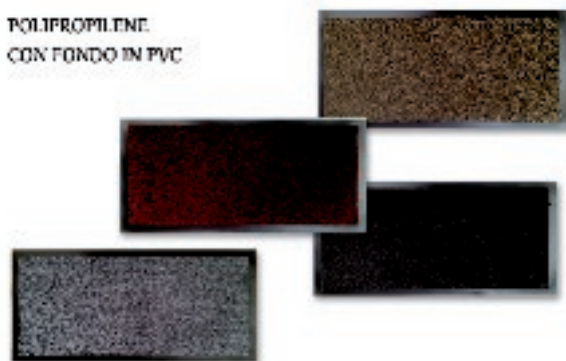

POLIPROPILENE  
CON FONDO IN PVC

132090 TAPPETO ZERBINO MANGIASPORCO 70X40

MV	CF	MASTER		
1	1	1	8	052190 870736

132092 TAPPETO ZERBINO MANGIASPORCO 90X 60

MV	CF	MASTER		
1	1	15	8	052190 870743

132129 TAPPETO ZERBINO MANGIASPORCO 90X120