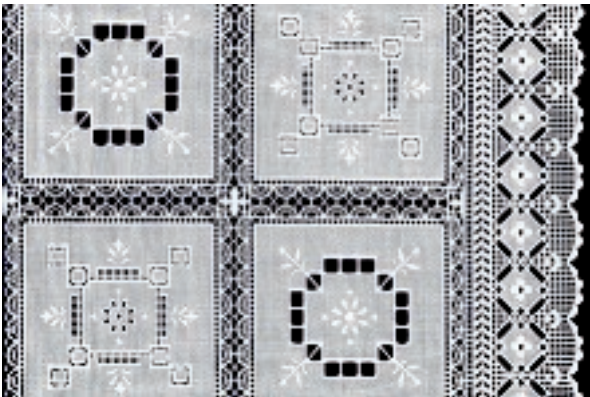

148991 ROTOLO MERLETTO 50 MT.20 QDRO BCO 55440

MV	CF	MASTER		
1	1	1	8	013607 021752