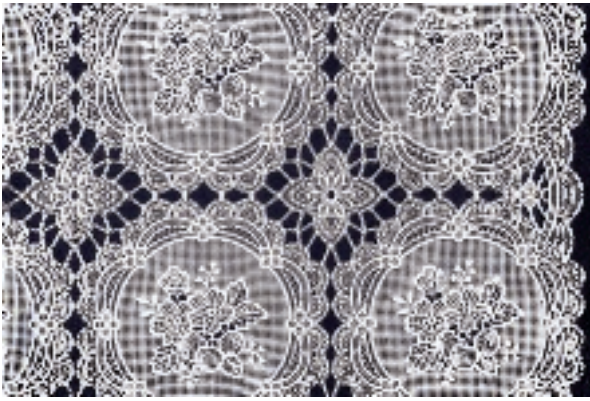

148903 ROTOLO MERLETTO 50 MT.20 TONDO BCO 50010

MV	CF	MASTER		
1	1	1	8	052190 885082

148630 ROTOLO MOLLETTONE 140 MT.20 BIANCO

MV	CF	MASTER		
1	1	1	8	052190 870101