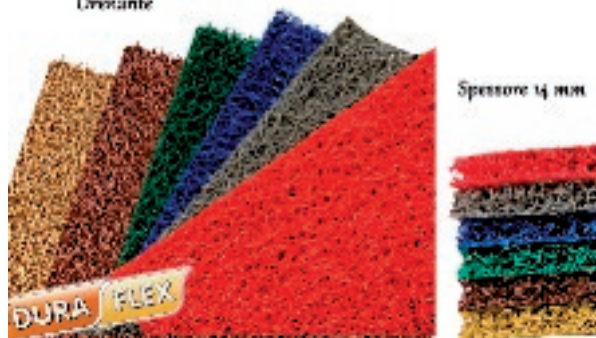

MV	CF	MASTER	
1	1	20	8

052190 870866

Sottofondo in P.V.C.

132110 TAPPETO ZERBINO COCCO CLASSIC 14 70X40 MEZZALUNA

MV	CF	MASTER	
1	1	10	8

052190 870897

Zerbino 100% PVC  
Drenante

Spessore 14 mm