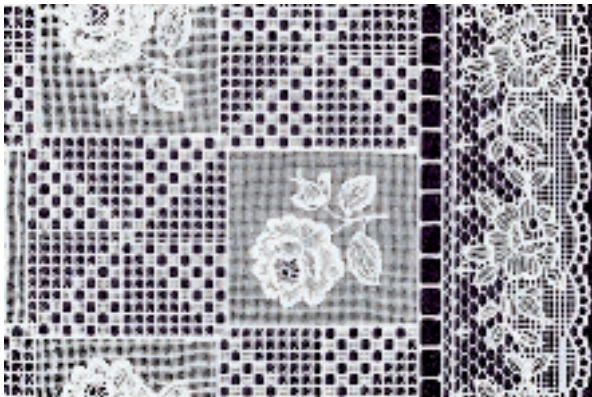

148452 ROTOLO ANTISCIVOLO TRASP.50X150 FRIEDOLA

MV	CF	MASTER	
1	1	25	4

148670 ROTOLO MERLETTO 25 MT.20 FIORI BCO 61500

MV	CF	MASTER	
1	1	1	8

148671 ROTOLO MERLETTO 30 MT.20 QDRO BCO 66000

MV	CF	MASTER	
1	1	1	8