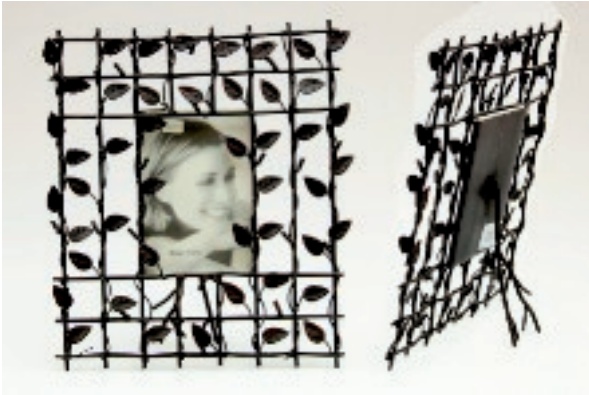

134897 PORTAFOTO FERRO FOGLIE 9X13 C103624

MV	CF	MASTER		
1	1	20	8	026758 024305