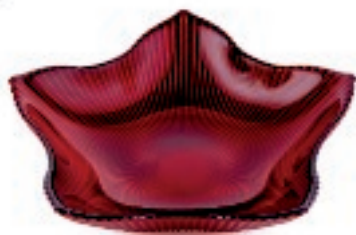

618073 NAT.VETRO RSO CIOTOLA OVALE 21X13X6 86900

MV	CF	MASTER		
1	1	6	8	056001 186900

diam. 16 cm
alto 3 cm

618069 NAT.VETRO RSO CIOTOLA STELLA CM.16 87082

MV	CF	MASTER		
1	1	24	8	056001 187082