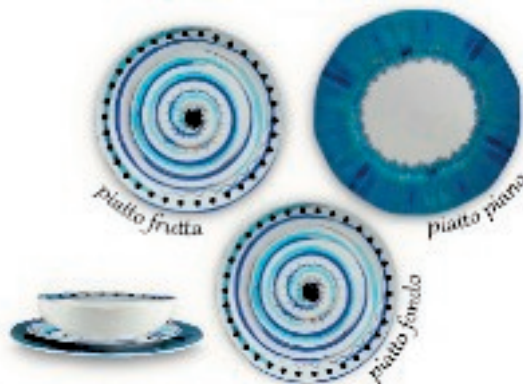

201724 SPIRALE BLU CIOTOLA MELAM. 12

MV	CF	MASTER		
6	6	48	8	057960 586756

201725 SPIRALE BLU INSALATIERA MELAM. 16

MV	CF	MASTER		
1	1	24	8	057960 586763

201726 SPIRALE BLU INSALATIERA MELAM. 28

MV	CF	MASTER		
1	1	12	8	057960 586787

201722 SPIRALE BLU PIATTO FONDO MELAM. 20

MV	CF	MASTER		
6	6	24	8	057960 586640

201723 SPIRALE BLU PIATTO FRUTTA MELAM. 22

MV	CF	MASTER		
6	6	24	8	057960 586657

201721 SPIRALE BLU PIATTO PIANO MELAM. 28

MV	CF	MASTER		
6	6	24	8	057960 586633