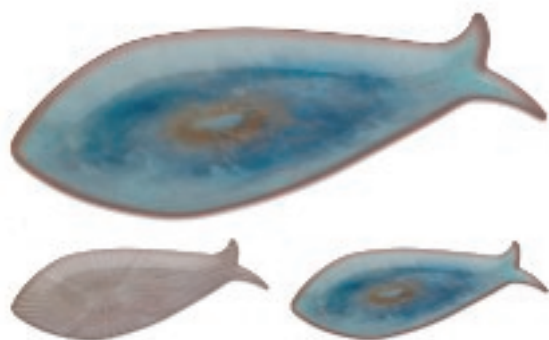

206024 MELAM.SUMMER BICCH. MUG CL.45 ASS.

MV	CF	MASTER		
24	24	48	8	721037 315005

206026 MELAM.SUMMER INSALATIERA CM.30 ASS.

MV	CF	MASTER		
12	12	24	8	721037 315104

206025 MELAM.SUMMER PIATTO FONDO CM.17 ASS.

MV	CF	MASTER		
12	12	48	8	721037 315036

207739 MELAM.SUMMER PIATTO PESCE CM.35,5 ASS.

MV	CF	MASTER		
1	1	48	8	721037 317221

206027 MELAM.SUMMER PIATTO PIANO CM.26 ASS.

MV	CF	MASTER		
12	12	48	8	721037 315135