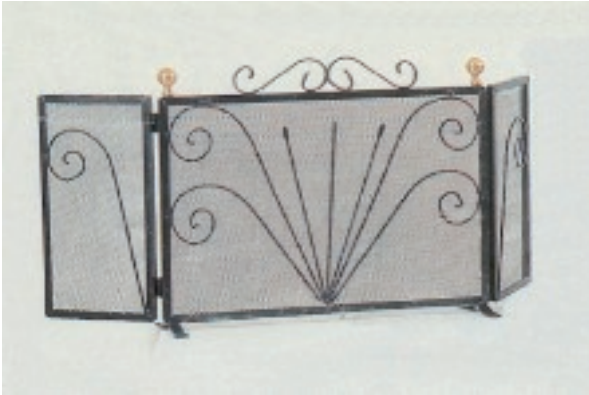

138159 PARASCINTILLE FERRO RETE CM.60- 201

MV	CF	MASTER		Barcode	
1	1	1	8	004709	328061