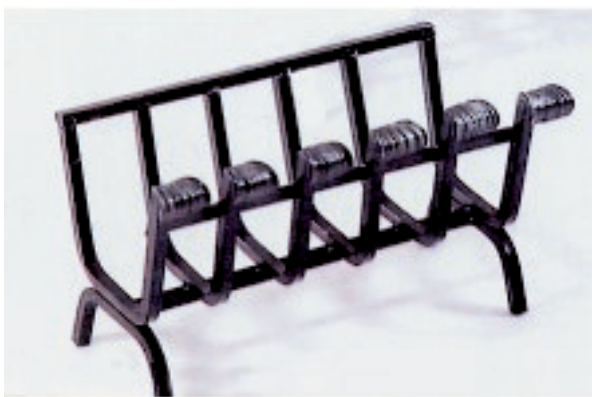

MV	CF	MASTER		
1	1	72	8	034052 142779

115902 BIRD TESSILE SACCHETTO LINO 15X20 42847

MV	CF	MASTER		
1	1	36	8	034052 142847

203541 BRIS BRIS A&F OTT.TDA 7X800 PZ.2 C106679

MV	CF	MASTER		
1	1	25	8	026758 054852