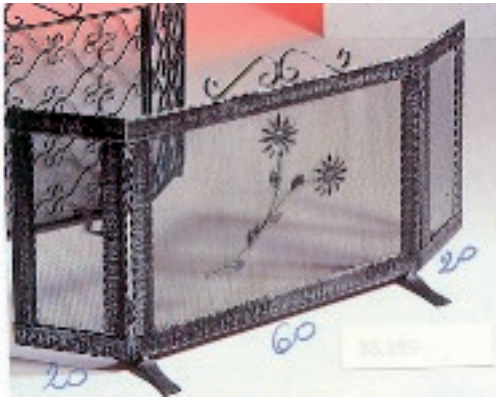

138160 PARASCINTILLE FERRO FORGIATO CM.60- 195

MV	CF	MASTER		Barcode	
1	1	1	8	004709	328078