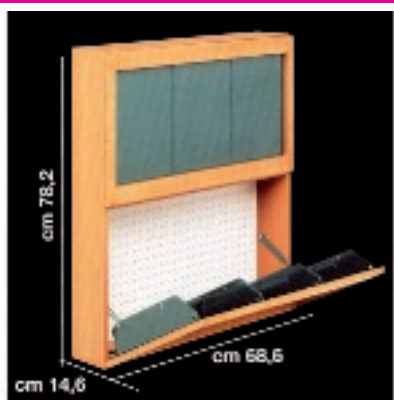

MV	CF	MASTER	
1	1	1	8 004709 289805

156371 FOPPA TAPPABUCHI QUATTRO 47X13X78 NOCE \*

MV	CF	MASTER	
1	1	1	8 004709 289676

156372 FOPPA TAPPABUCHI SEI 68X13X78 BCO \*

MV	CF	MASTER	
1	1	1	8 004709 289706

156373 FOPPA TAPPABUCHI SEI 68X13X78 NOCE \*