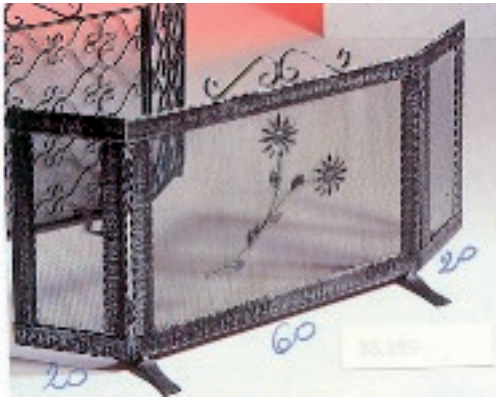

MV	CF	MASTER		
1	1	6	8	034052 142267

102413 MENSOLA LEGNO BIRD&FLOWER 56X15X23 42892

MV	CF	MASTER		
1	1	4	8	034052 142892

136312 PARACENERE FERRO BATT. PER CAMINO

MV	CF	MASTER		
1	1	1	8	004709 041359

138160 PARASCINTILLE FERRO FORGIATO CM.60- 195