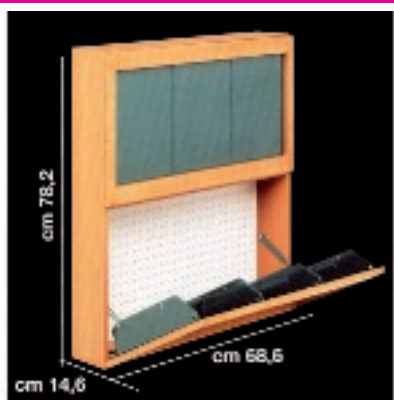

MV	CF	MASTER	
1	1	1	8 004709 289805

156371 FOPPA TAPPABUCHI QUATTRO 47X13X78 NOCE *

MV	CF	MASTER	
1	1	1	8 004709 289676

156372 FOPPA TAPPABUCHI SEI 68X13X78 BCO *

MV	CF	MASTER	
1	1	1	8 004709 289706

156373 FOPPA TAPPABUCHI SEI 68X13X78 NOCE *