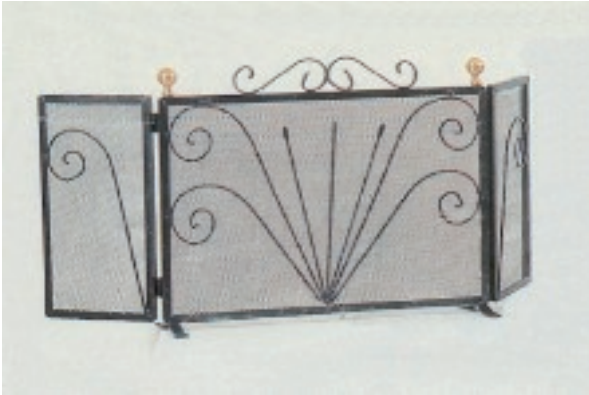

138159 PARASCINTILLE FERRO RETE CM.60- 201

MV	CF	MASTER		
1	1	1	8	004709 328061