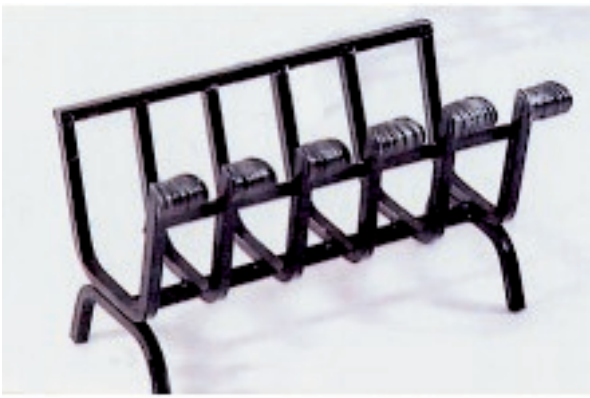

MV	CF	MASTER		
1	1	72	8	034052 142779

115902 BIRD TESSILE SACCHETTO LINO 15X20 42847

MV	CF	MASTER		
1	1	36	8	034052 142847

203541 BRIS BRIS A&F OTT.TDA 7X800 PZ.2 C106679

MV	CF	MASTER		
1	1	25	8	026758 054852