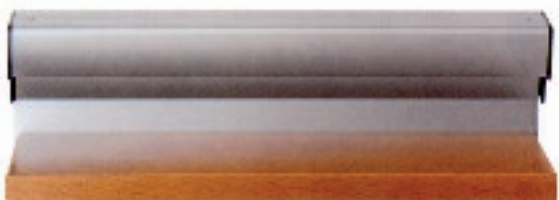

136265 FOPPA CUCINAB.MENSOLA POGGIOLINA

MV	CF	MASTER		
1	1	1	8	013440 301301