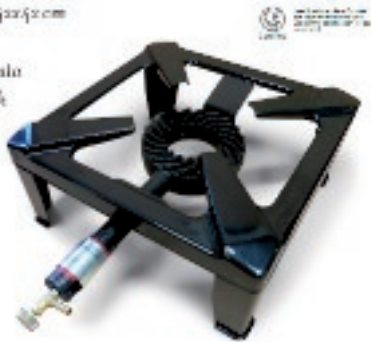

MV	CF	MASTER		
1	1	3	8	411470 004320

Struttura dimensione 42x42 cm
4 forni saldati
Completamente verniciata
Potenza 5000W - 50 g/h

122390 FORNELLONE GAS 42X42 031

MV	CF	MASTER		
1	1	2	8	016572 000319