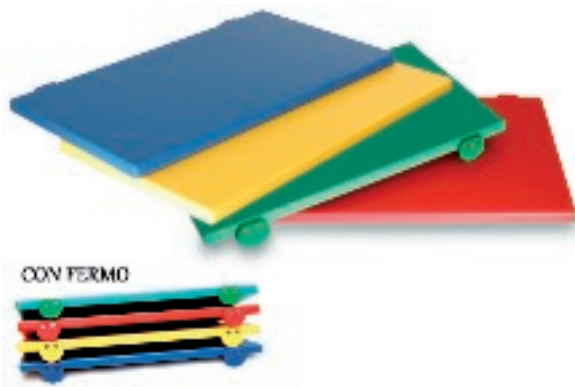

156296 TAGLIERE POLIET.34X24 C105172

MV	CF	MASTER	
1	1	10	8

con scolo
raccoltigoccia

156294 TAGLIERE POLIET.39X27 C105173

MV	CF	MASTER	
1	1	10	8

CON FERMO

156936 TAGLIERE POLIET.C/FERMO 60X40X2 BLU

MV	CF	MASTER	
1	1	4	8