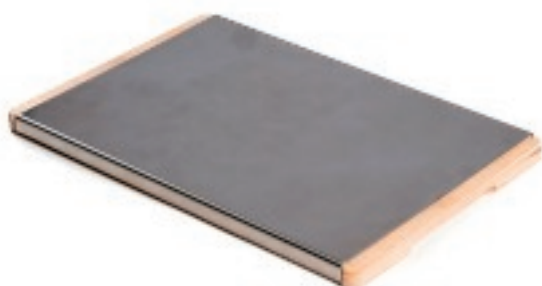

MV	CF	MASTER		
1	1	12	8	014405 011501

spessore 1,2 cm

157058 TAGLIERE LEGNO C/ASSE INOX REMOV. 30X20

MV	CF	MASTER		
1	1	12	8	014405 011518

spessore 1,2 cm

157059 TAGLIERE LEGNO C/ASSE INOX REMOV. 35X22,8

MV	CF	MASTER		
1	1	12	8	014405 011525