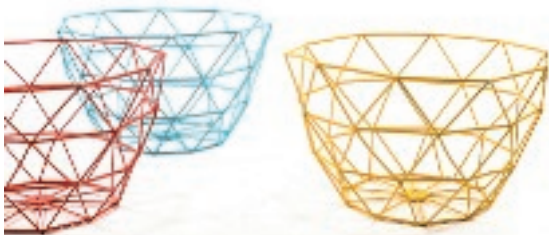

MV	CF	MASTER		
1	1	1	8	000409 119220

**ILSA**

116854 CESTINO ILSA QUADRI OVALE ALTO 1354/28

MV	CF	MASTER		
1	1	36	8	000409 009545

116002 CESTINO IN METALLO CM.24 ASS. 16703

MV	CF	MASTER		
1	1	36	8	034052 716703