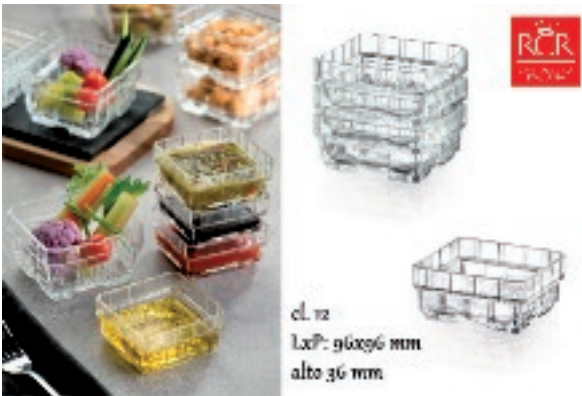

MV	CF	MASTER	
24	24	24	8 720573 167291

708315 COPERCHIO PUNCHERA PIANO N.20

MV	CF	MASTER		
1	1	1	8	004709 154530

cl. 35
alto 51 mm
LxP 110x110 mm

705159 COPPETTA PZ.6 QUADRA CM.11 STACK

MV	CF	MASTER		
1	1	4	8	007815 276240