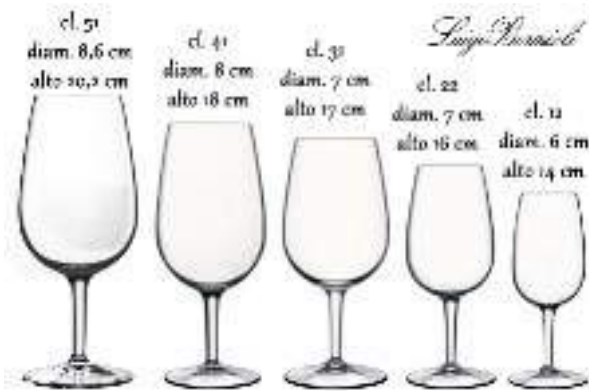

701068 CALICE PZ.6 DEGUST.CL.22 C 66 D.O.C.

MV	CF	MASTER	Barcode	
4	4	4	032622	017760

701069 CALICE PZ.6 DEGUST.CL.31 C 99 D.O.C.

MV	CF	MASTER	Barcode	
4	4	4	032622	009093

701066 CALICE PZ.6 DEGUST.CL.41 C101 D.O.C.

MV	CF	MASTER	Barcode	
4	4	4	032622	017807

703952 CALICE PZ.6 DEGUST.CL.51 C485 D.O.C.

MV	CF	MASTER	Barcode	
4	4	4	032622	025871