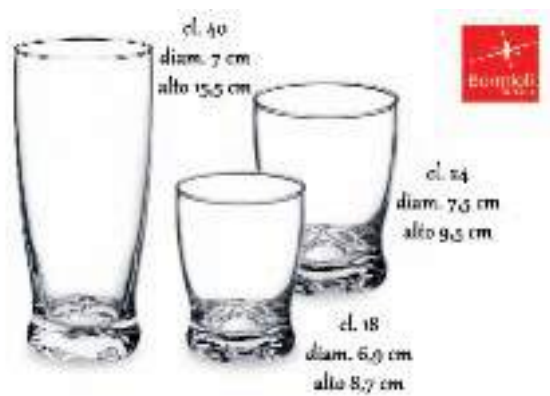

704211 BICCH. PZ.3 ACQUA CL.24 MADISON

MV	CF	MASTER		
5	5	5	8	008903 702719

704212 BICCH. PZ.3 BIBITA CL.40 MADISON

MV	CF	MASTER		
5	5	5	8	008903 702702

704210 BICCH. PZ.3 VINO CL.18 MADISON

MV	CF	MASTER		
5	5	5	8	008903 702733