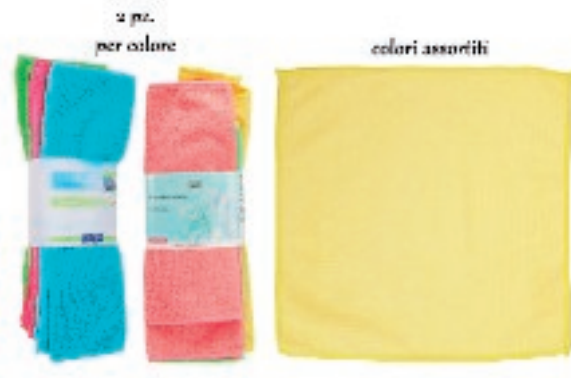

137192 PANNI MICROFIBRA 30X30 PZ.6 ASS.

MV	CF	MASTER		
2	2	24	8	721037 560313