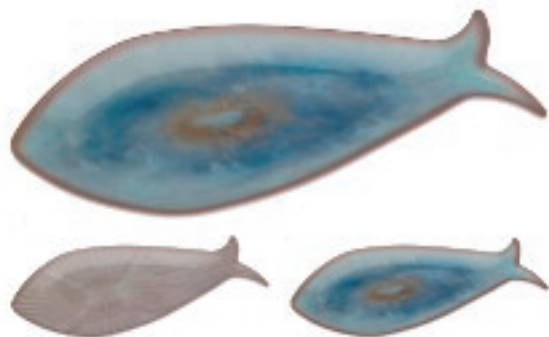

MV	CF	MASTER		
1	1	6	8	721037 326599

205262 MELAM.FELCE ASS.INSALATIERA CM.25

MV	CF	MASTER		
1	1	24	8	720573 141369

206024 MELAM.SUMMER BICCH. MUG CL.45 ASS.

MV	CF	MASTER		
24	24	48	8	721037 315005

207739 MELAM.SUMMER PIATTO PESCE CM.35,5 ASS.