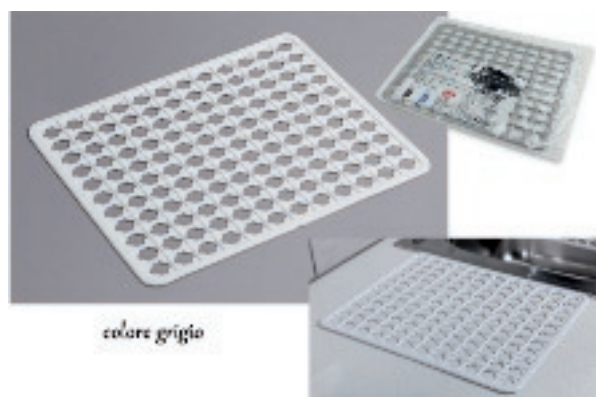

stefanplasi

156946 TAGLIERE POLIET.CHEF XL 39X25X1 TOR

MV	CF	MASTER		
1	1	12	8	003507 515123

232415 TAPPETO LAVELLO ANEMONE 28X26,5 GRIGIO

MV	CF	MASTER		
5	5	50	8	004709 641870

232414 TAPPETO LAVELLO ANEMONE 31X27 GRIGIO