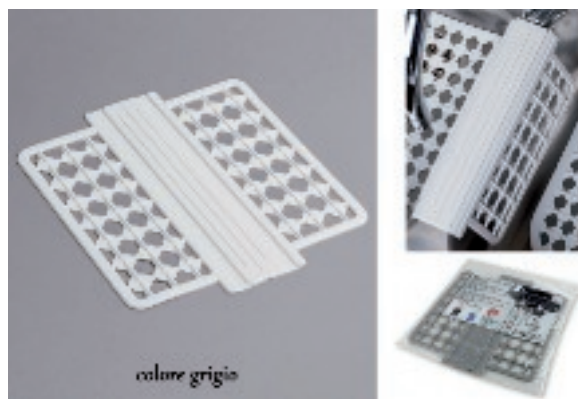

MV	CF	MASTER	
6	6	24	8

cm 30x4  
 214019

214019 MOLLA MULTIUSO 30X4 TRASP.

MV	CF	MASTER	
1	1	12	8

cm 30x4  
 214019

201609 OTRANTO POSATE INS.PZ.2 MELAM.CM.28

MV	CF	MASTER	
1	1	24	8

colore grigio