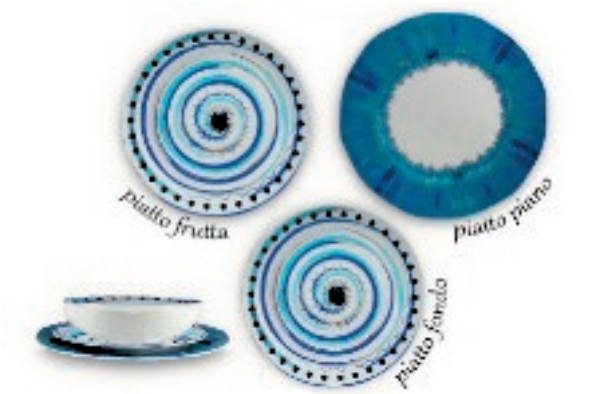

201721 SPIRALE BLU PIATTO PIANO MELAM. 28

MV	CF	MASTER	
6	6	24	8 057960 586633