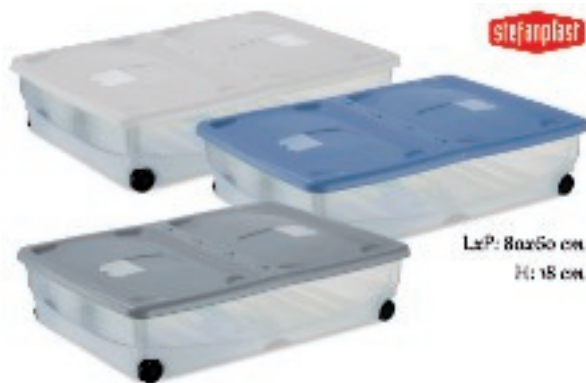

206480 MULTIBOX JUNIOR 40X30X18-

MV	CF	MASTER	
1	1	12	8

stefaplast
LxP: 60x40 cm
H: 18 cm

206482 MULTIBOX MARIO 60X40X18 C/RUOTE ASS

MV	CF	MASTER		Barcode	
1	1	6	8	003507	130807

stefaplast
LxP: 80x60 cm
H: 18 cm