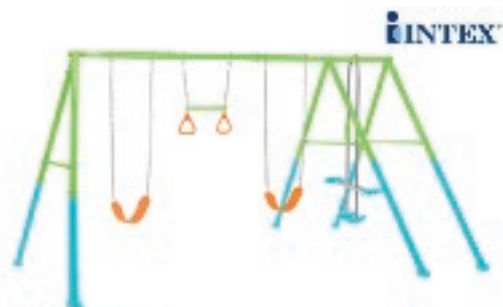

807741 ALTALENA 361X254X211 3 COMP.VDE BLU 44133

MV	CF	MASTER	Barcode	
1	1	1	6	941057 426587

807742 ALTALENA 467X254X211 4 COMP.VDE BLU 44130

MV	CF	MASTER	Barcode	
1	1	1	6	941057 425269

441 X 254 X 211 cm
Due seggiolini con catena regolabile
Ingresso con anelli di protezione
Tela di protezione a plicini con picchetti per maggiore ventilabilità
5-10 anni

Martello con corpo e leva in plastica
Per manometri di sezione non inferiore 19 mm

103199 FERRAMENTA CAMPANELLO BICI BIMBA 7600681

MV	CF	MASTER	Barcode	
1	1	12	8	005586 199072

Martello con corpo e leva in plastica
Per manometri di sezione non inferiore 19 mm

103198 FERRAMENTA CAMPANELLO BICI BIMBO 7600146

MV	CF	MASTER	Barcode	
1	1	12	8	005586 199065

103200 FERRAMENTA LUCCHETTO BICI BIMBI ASS 7500231

MV	CF	MASTER	Barcode	
1	1	12	8	005586 201782