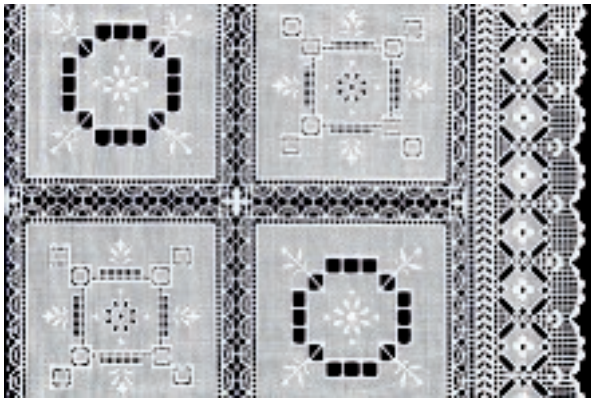

MV	CF	MASTER		
1	1	1	8	052190 873935

148657 ROTOLO MERLETTO 40 MT.20 TONDO BCO 44500

MV	CF	MASTER		
1	1	1	8	052190 873942

148636 ROTOLO MERLETTO 50 MT.20 QDRO BCO 50190

MV	CF	MASTER		
1	1	1	8	052190 873904