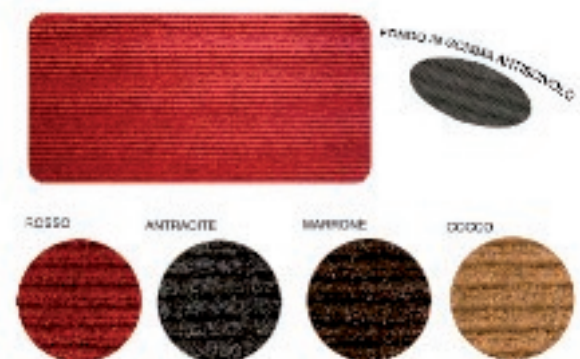

132143 TAPPETO ZERBINO TRIO-MAT RETT.80X50

MV	CF	MASTER	
5	5	5	8 052190 871054