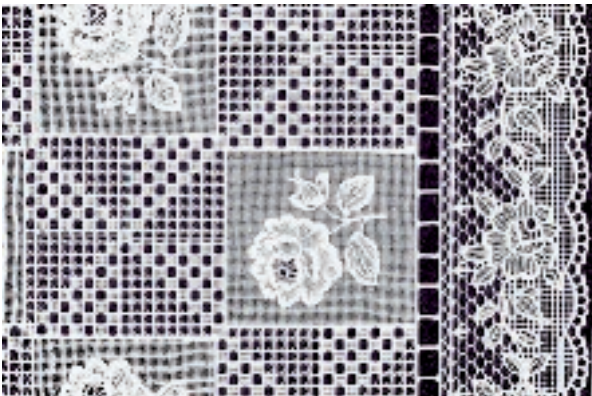

148452 ROTOLO ANTISCIVOLO TRASP.50X150 FRIEDOLA

MV	CF	MASTER	
1	1	25	4

148670 ROTOLO MERLETTO 25 MT.20 FIORI BCO 61500

MV	CF	MASTER		
1	1	1	8	052190 873966

148671 ROTOLO MERLETTO 30 MT.20 QDRO BCO 66000

MV	CF	MASTER		
1	1	1	8	052190 873973