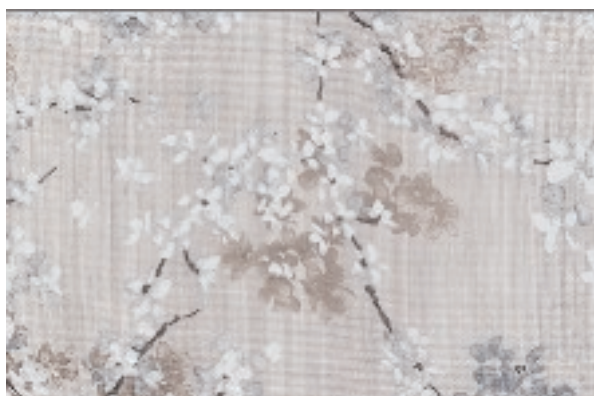

157047 TOV.CUCINA COTON/RES.FIORI X10 300X140

MV	CF	MASTER		
1	1	1	8	004709 629199