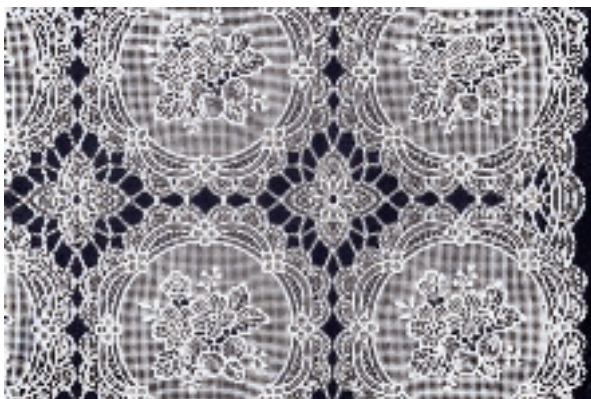

148903 ROTOLO MERLETTO 50 MT.20 TONDO BCO 50010

MV	CF	MASTER		
1	1	1	8	052190 885082