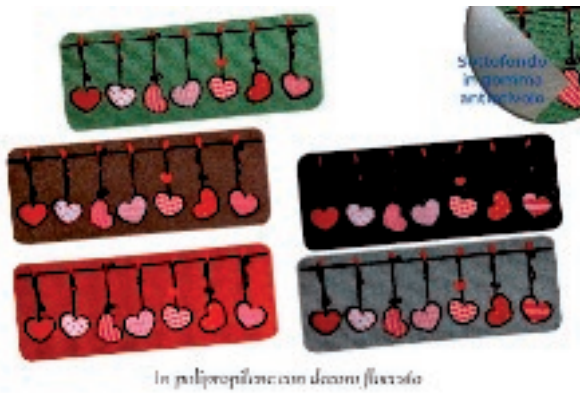

132153 TAPPETO ZERBINO SMART FL.CUORI SCAL 70X25

MV	CF	MASTER	
1	1	1	8 052190 872419