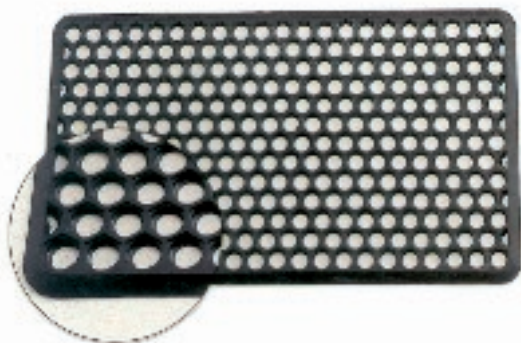

132091 TAPPETO ZERBINO GOMMA DROP 70X40

MV	CF	MASTER	
1	1	10	8 052190 875502