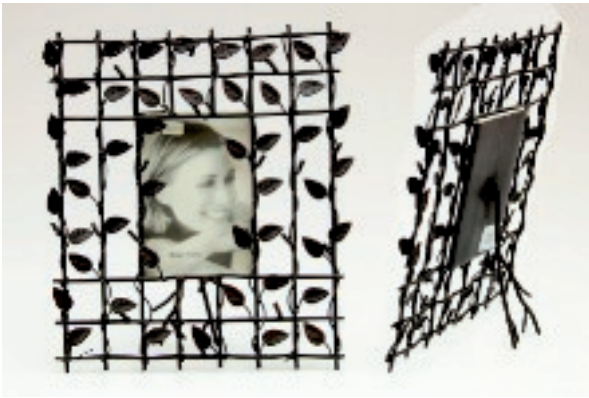

134897 PORTAFOTO FERRO FOGLIE 9X13 C103624

MV	CF	MASTER		
1	1	20	8	026758 024305