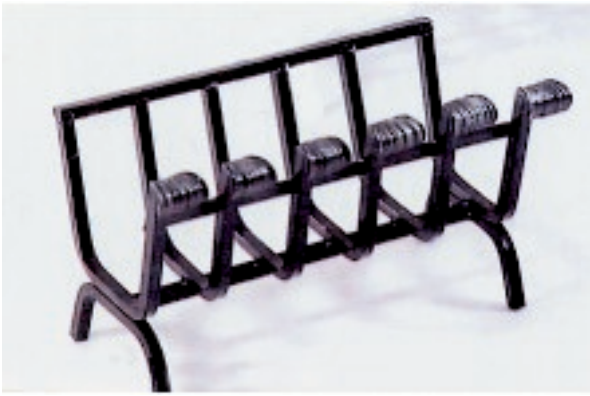

MV	CF	MASTER		
1	1	72	8	034052 142779

115902 BIRD TESSILE SACCHETTO LINO 15X20 42847

MV	CF	MASTER		
1	1	36	8	034052 142847

203541 BRIS BRIS A&F OTT.TDA 7X800 PZ.2 C106679

MV	CF	MASTER		
1	1	25	8	026758 054852