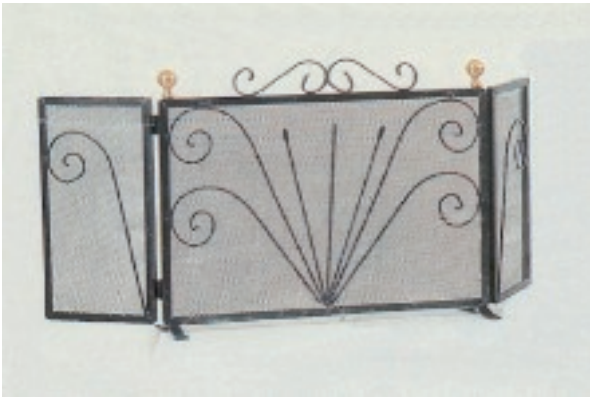

138159 PARASCINTILLE FERRO RETE CM.60- 201

MV	CF	MASTER		
1	1	1	8	004709 328061