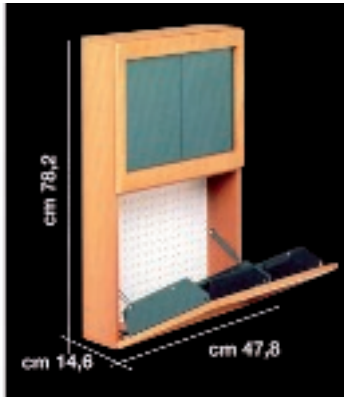

MV	CF	MASTER		
1	1	1	8	004709 470784

156378 FOPPA TAPPABUCHI QUARANTA 47X22X39 BCO *

MV	CF	MASTER		
1	1	1	8	004709 289805

156371 FOPPA TAPPABUCHI QUATTRO 47X13X78 NOCE *

MV	CF	MASTER		
1	1	1	8	004709 289676