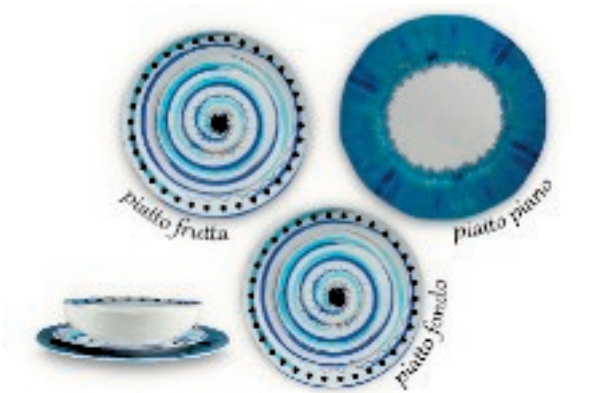

201724 SPIRALE BLU CIOTOLA MELAM. 12

MV	CF	MASTER		
6	6	48	8	057960 586756

201725 SPIRALE BLU INSALATIERA MELAM. 16

MV	CF	MASTER		
1	1	24	8	057960 586763

201726 SPIRALE BLU INSALATIERA MELAM. 28

MV	CF	MASTER		
1	1	12	8	057960 586787

201722 SPIRALE BLU PIATTO FONDO MELAM. 20

MV	CF	MASTER		
6	6	24	8	057960 586640

201723 SPIRALE BLU PIATTO FRUTTA MELAM. 22

MV	CF	MASTER		
6	6	24	8	057960 586657

201721 SPIRALE BLU PIATTO PIANO MELAM. 28

MV	CF	MASTER		
6	6	24	8	057960 586633