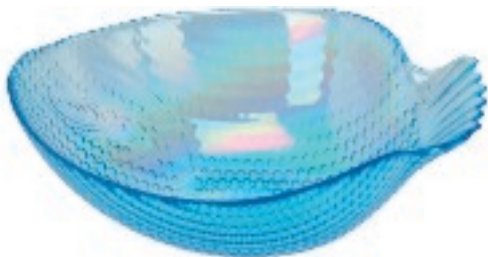

MV	CF	MASTER		
3	3	12	8	721037 386579

600215 MARE VETRO CIOTOLA PESCE CM.17X13

MV	CF	MASTER		
3	3	12	8	721037 386807

600217 MARE VETRO CIOTOLA PESCE CM.26X20

MV	CF	MASTER		
3	3	6	8	721037 386906

622008 MUCCA COPPETTA CM.17,5 25240