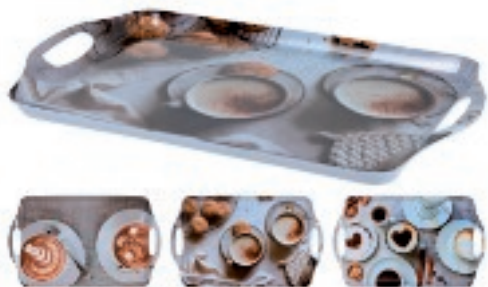

MV	CF	MASTER		
1	1	24	0	099511 056965

162121 VASSOIO ANTIS.NOCE 36X46

MV	CF	MASTER		
1	1	24	0	099511 056989

162295 VASSOIO LAMINATO BCO ESAG.CM.35

MV	CF	MASTER		
1	1	20	8	033675 453651

234173 VASSOIO MELAM.CAFFE' RETT. C/MCI CM.21X14

MV	CF	MASTER		
1	1	24	8	719202 911213

234172 VASSOIO MELAM.COLAZIONE RETT.C/MCI CM.38X23

MV	CF	MASTER		
1	1	24	8	719987 555176

162371 VASSOIO SPARECCHIO ANTIS.OV.70X52

MV	CF	MASTER		
1	1	12	8	004709 563806