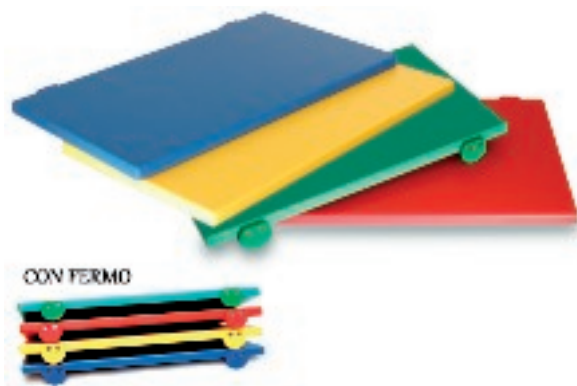

MV	CF	MASTER	
1	1	10 8	026758 039781

con scolo
raccoltigocce

156294 TAGLIERE POLIET.39X27 C105173

MV	CF	MASTER	
1	1	10	8 026758 039798

CON FERMO

156936 TAGLIERE POLIET.C/FERMO 60X40X2 BLU

MV	CF	MASTER	
1	1	4	8 033673 010511