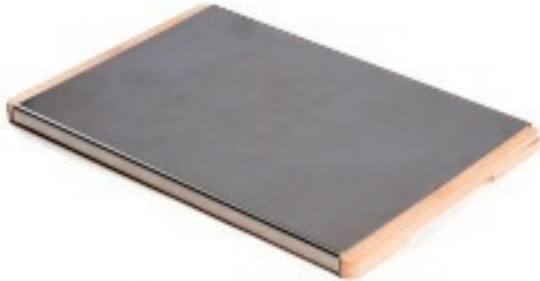

spessore 1,2 cm

157060 TAGLIERE LEGNO C/ASSE INOX REMOV. 40X28

MV	CF	MASTER		
1	1	10	8	014405 011532