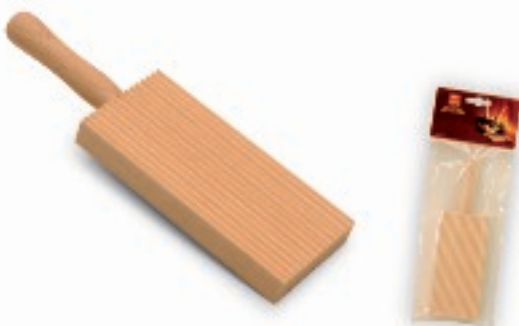

156112 ARRICCIAGNOCCHI LEGNO

MV	CF	MASTER		Barcode	
1	1	12	5	907695	613544